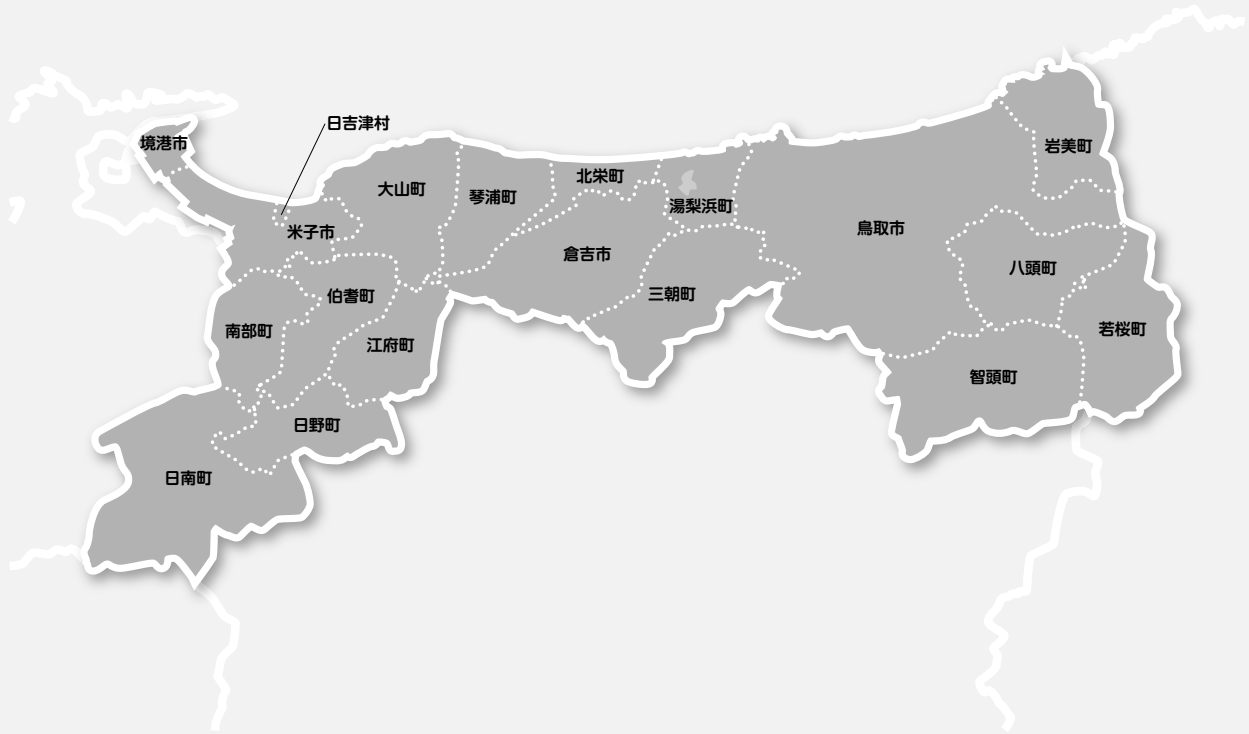

鳥取県

〈郵便番号データの並び順について〉
都道府県庁の所在地を各都道府県のはじめに掲載し、その他は市→郡(町・村)の順にそれぞれ五十音順に記載しています。

50音別旧市町村名索引

・1999年3月31日時点から2024年7月31日までに、合併等により名称が変更となった市町村を50音順に配列しています。
・市区町村名の次の()内には郡名を記載しています。

旧市区町村名 (1999年3月31日現在)	新市区町村名 (2024年7月31日現在)	掲載 ページ
アイ 会見町 (西伯郡)	南部町 (西伯郡)	264
アオ 青谷町 (気高郡)	鳥取市	263
アカ 赤碓町 (東伯郡)	琴浦町 (東伯郡)	265
カワ 河原町 (八頭郡)	鳥取市	263
キシ 岸本町 (西伯郡)	伯耆町 (西伯郡)	265
ケタ 気高町 (気高郡)	鳥取市	263
コオ 郡家町 (八頭郡)	八頭町 (八頭郡)	265
コク 国府町 (岩美郡)	鳥取市	263
サイ 西伯町 (西伯郡)	南部町 (西伯郡)	264
サン 佐治村 (八頭郡)	鳥取市	263
シカ 鹿野町 (気高郡)	鳥取市	263
セキ 関金町 (東伯郡)	倉吉市	263
ダイ 大栄町 (東伯郡)	北栄町 (東伯郡)	265

旧市区町村名 (1999年3月31日現在)	新市区町村名 (2024年7月31日現在)	掲載 ページ
トウ 東郷町 (東伯郡)	湯梨浜町 (東伯郡)	265
トウ 東伯町 (東伯郡)	琴浦町 (東伯郡)	265
トマ 泊村 (東伯郡)	湯梨浜町 (東伯郡)	265
ナカ 中山町 (西伯郡)	大山町 (西伯郡)	264
ナワ 名和町 (西伯郡)	大山町 (西伯郡)	264
ハツ 八東町 (八頭郡)	八頭町 (八頭郡)	265
ハワ 羽合町 (東伯郡)	湯梨浜町 (東伯郡)	265
フク 福部村 (岩美郡)	鳥取市	263
フナ 船岡町 (八頭郡)	八頭町 (八頭郡)	265
ハウ 北条町 (東伯郡)	北栄町 (東伯郡)	265
ミソ 溝口町 (日野郡)	伯耆町 (西伯郡)	265
モチ 用瀬町 (八頭郡)	鳥取市	263
ヨト 淀江町 (西伯郡)	米子市	264