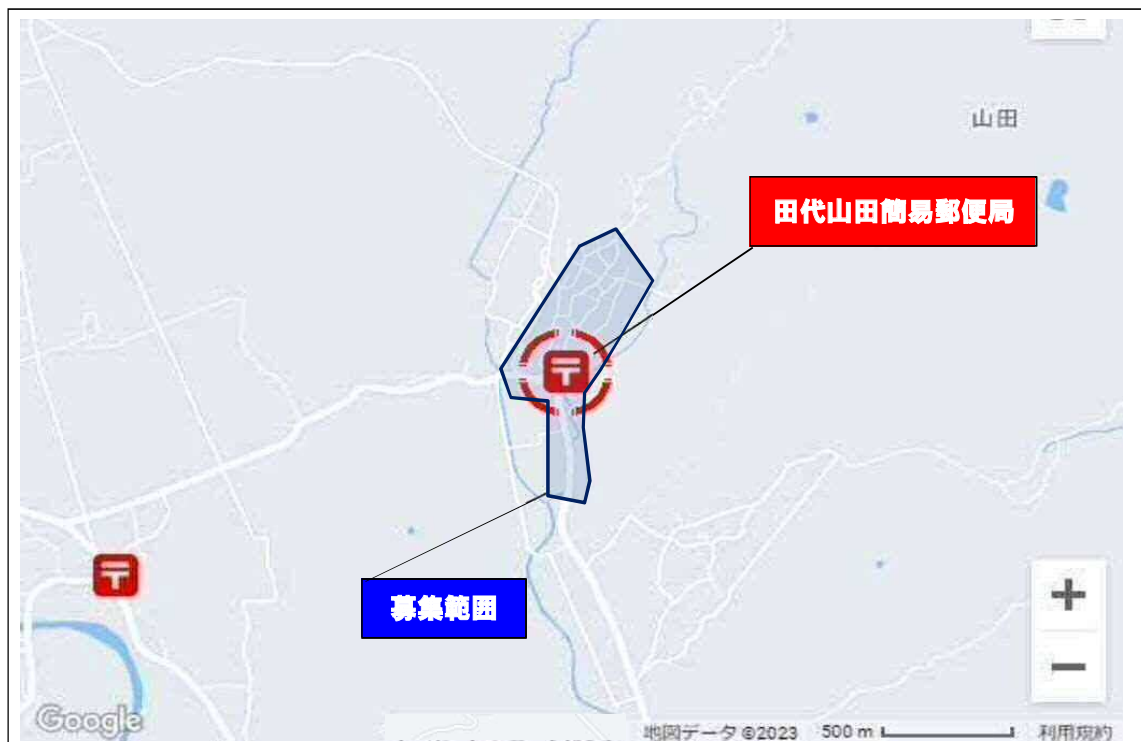

田代山田簡易郵便局長を募集しています

日本郵便株式会社では、田代山田簡易郵便局の窓口業務を受託していただける方（簡易郵便局長）を募集しています。

郵政事業にご理解をお持ちで、長期間にわたって簡易郵便局を維持していただける方の応募をお待ちしております。

応募条件などの詳細は、下記連絡先で配付する資料をご覧ください。

【公募する簡易郵便局の概要】

- ① 局 名 …… 田代山田簡易郵便局
- ② 住 所 …… 秋田県大館市田代寺下付近
- ③ 募集範囲 …… 下図の範囲

※範囲外でも検討の対象となりますので、ご照会ください。

【お問い合わせ時間】

月曜日から金曜日まで（祝日を除きます。）
10時00分から17時00分まで

【連絡先】

日本郵便株式会社 東北支社
経営管理本部 経営管理部（簡易局担当）
電話番号：022-267-7186