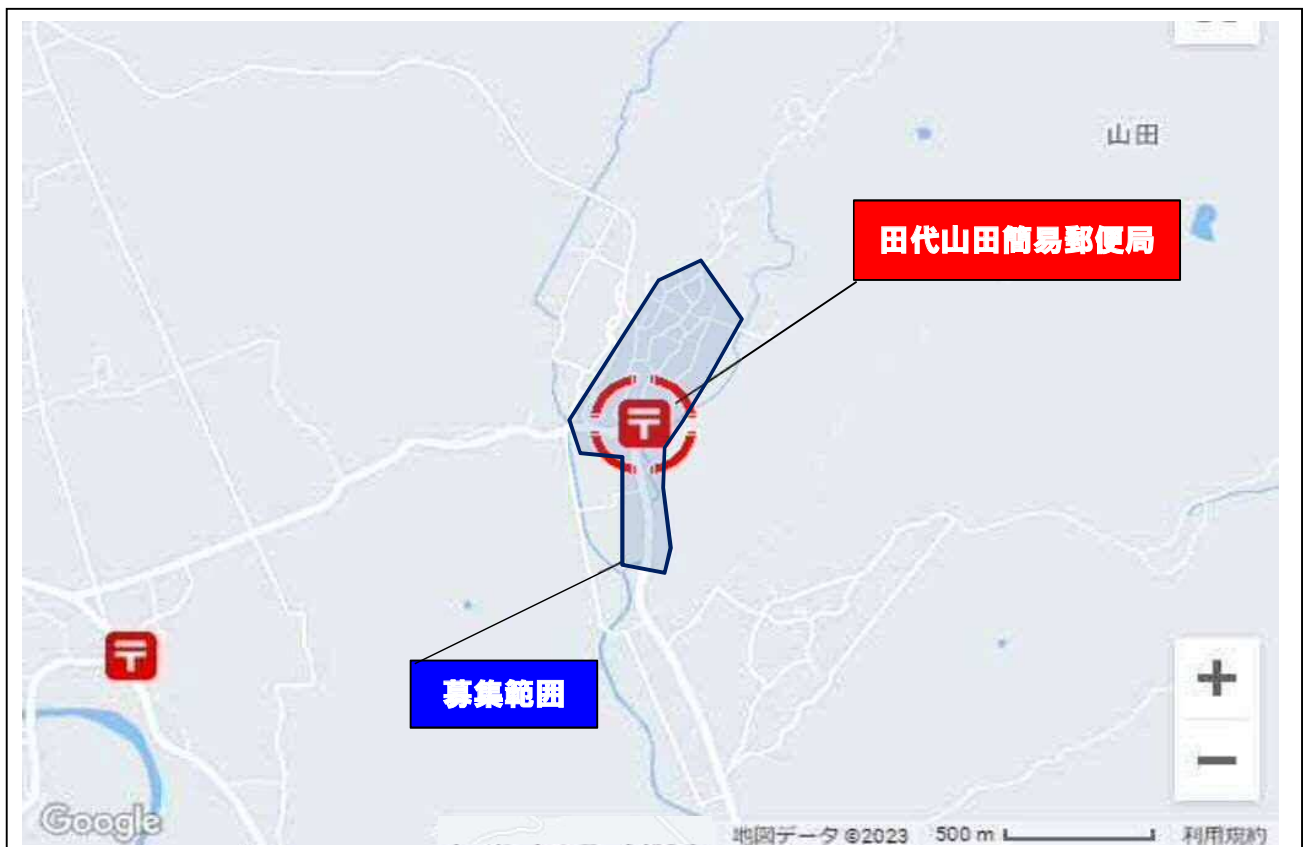

## 【公募する簡易郵便局の概要】

- ① 局 名 …… 田代山田簡易郵便局
- ② 住 所 …… 秋田県大館市田代寺下付近
- ③ 募集範囲 …… 下図の範囲

※範囲外でも検討の対象となりますので、ご照会ください。