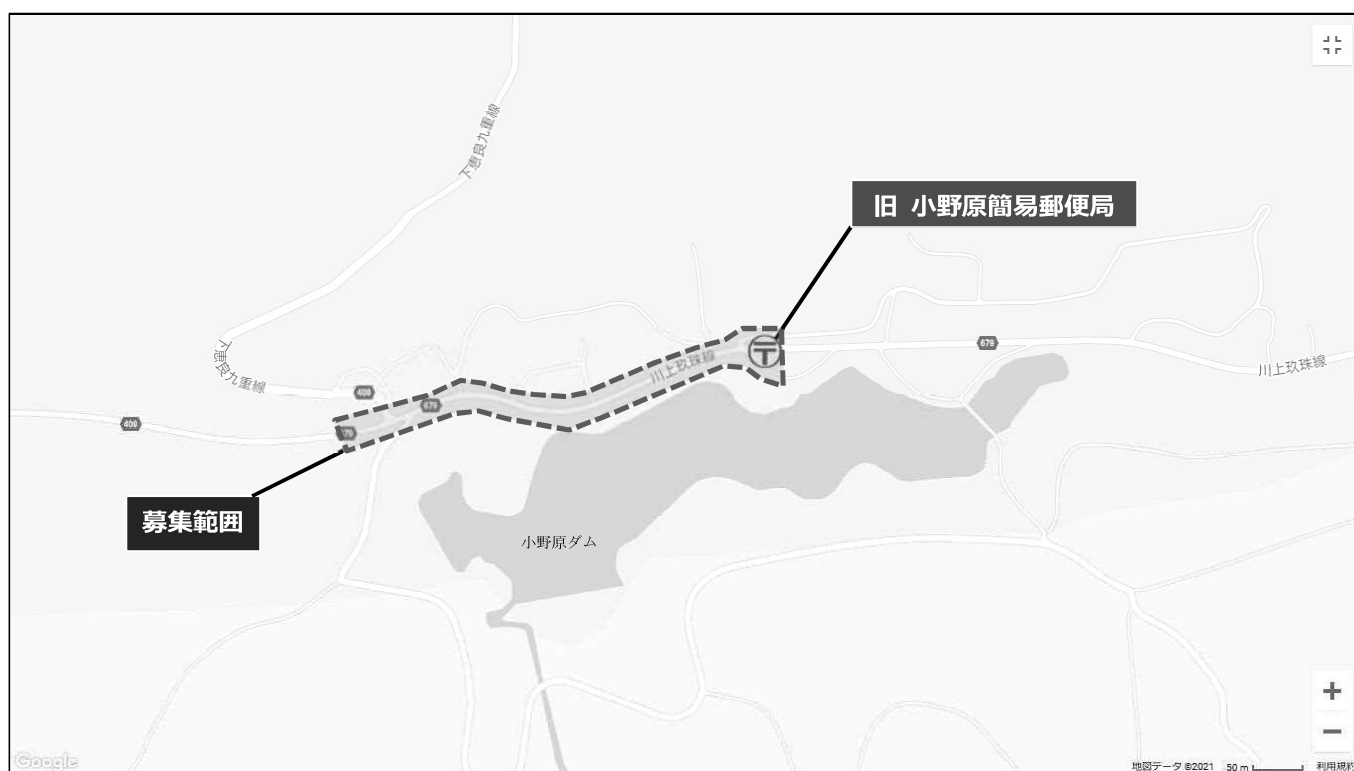

【公募する簡易郵便局の概要】

- ① 局 名 …… 小野原簡易郵便局
- ② 住 所 …… 大分県玖珠郡玖珠町大字日出生 952 番地の 63 付近
- ③ 募集範囲 …… 下図の範囲

※ 範囲外でも検討の対象となりますので、ご照会ください。

【お問い合わせ時間】

月曜日から金曜日まで（祝日を除きます。）
9時00分から17時00分まで

【連絡先】

日本郵便株式会社 九州支社
経営管理本部 経営管理部（簡易局担当）
電話番号：096-328-5221