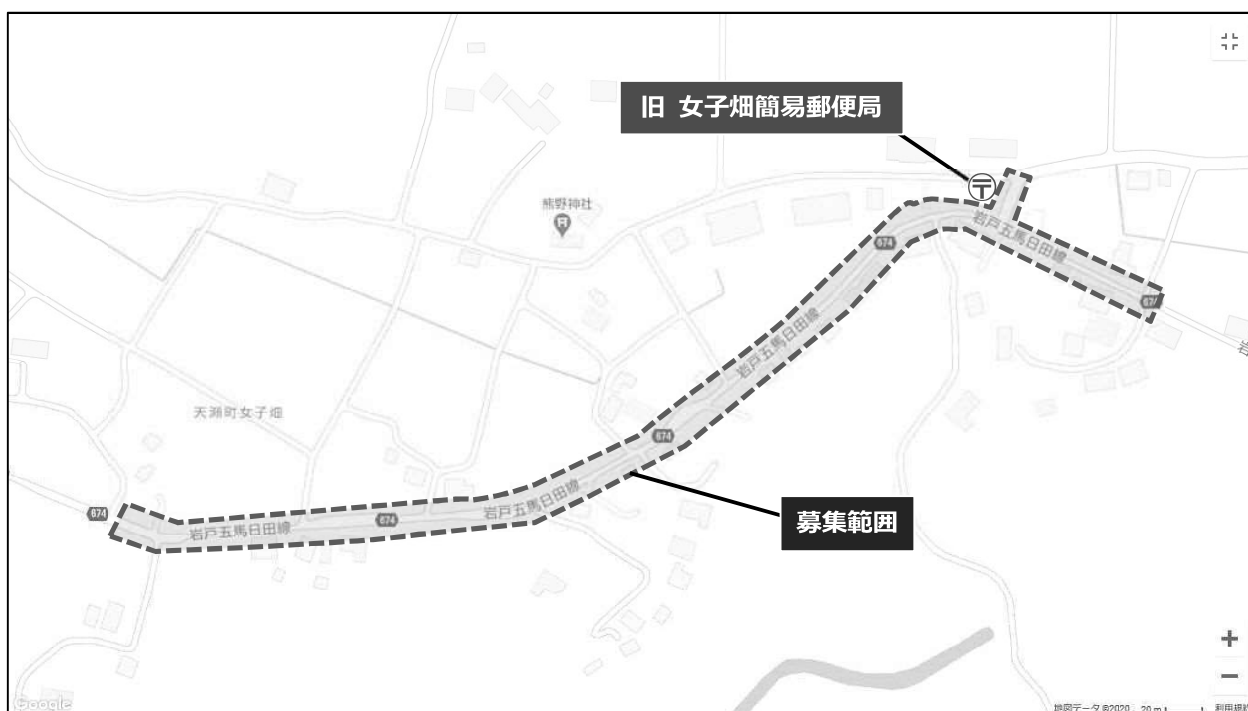

女子畑簡易郵便局長を募集しています

日本郵便株式会社では、一時閉鎖中の女子畑簡易郵便局の窓口業務を受託していただける方（簡易郵便局長）を募集しています。

郵政事業にご理解をお持ちで、長期間にわたって簡易郵便局を維持していただける方の応募をお待ちしております。

応募条件などの詳細は、下記連絡先で配付する資料をご覧ください。

【公募する簡易郵便局の概要】

- ① 局 名 …… 女子畑簡易郵便局
- ② 住 所 …… 大分県日田市天瀬町女子畑 1 2 9 5
- ③ 募集範囲 …… 下図の範囲

※ 範囲外でも検討の対象となりますので、ご照会ください。

【お問い合わせ時間】

月曜日から金曜日まで（祝日を除きます。）
9時00分から17時00分まで

【連絡先】

日本郵便株式会社 九州支社
経営管理本部 経営管理部（簡易局担当）
電話番号：096-328-5221