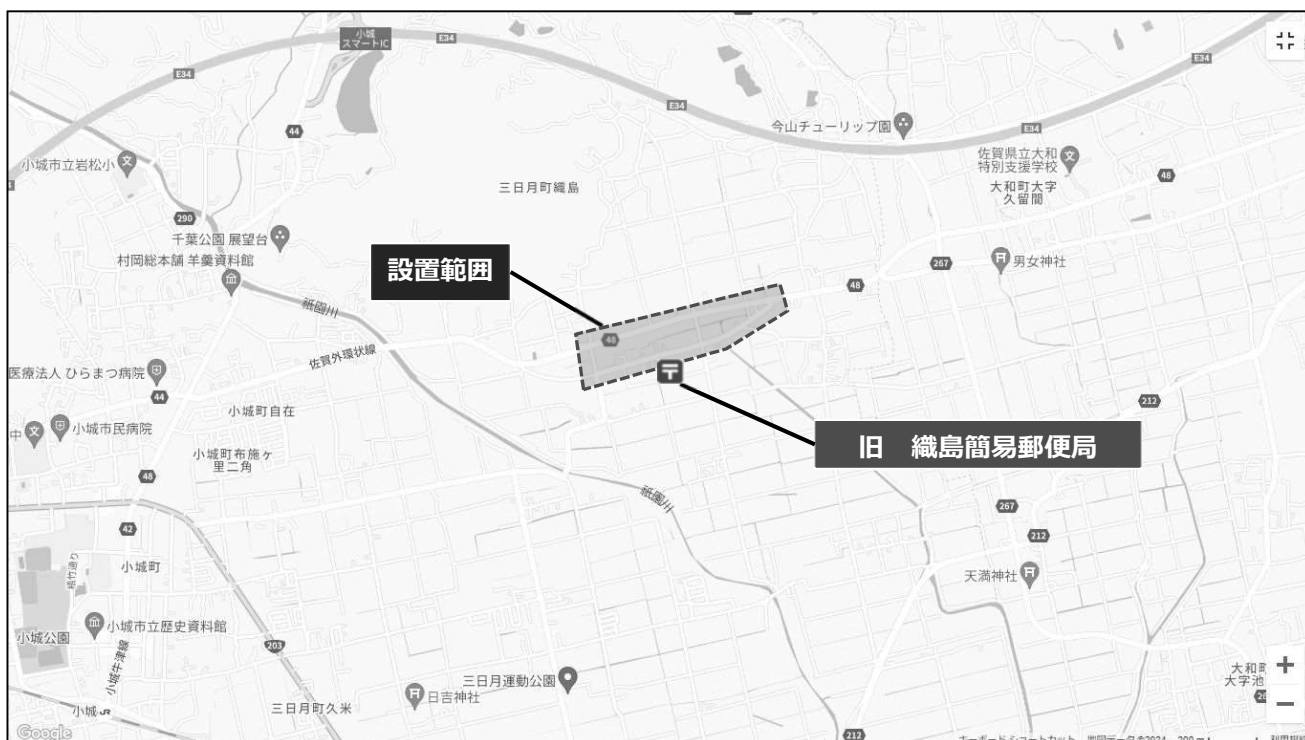

応募条件などの詳細は、下記連絡先で配付する資料をご覧ください。

【公募する簡易郵便局の概要】

- ① 局 名 …… 織島簡易郵便局
- ② 住 所 …… 佐賀県小城市三日月町織島 2489-5 付近
- ③ 設置範囲 …… 下図の範囲

※範囲外でも検討の対象となりますので、ご照会ください。

【お問い合わせ時間】

月曜日から金曜日まで（祝日を除きます。）
9時00分から17時00分まで

【連絡先】

日本郵便株式会社 九州支社
経営管理本部 経管管理部（簡易局担当）
電話番号：096-328-5221