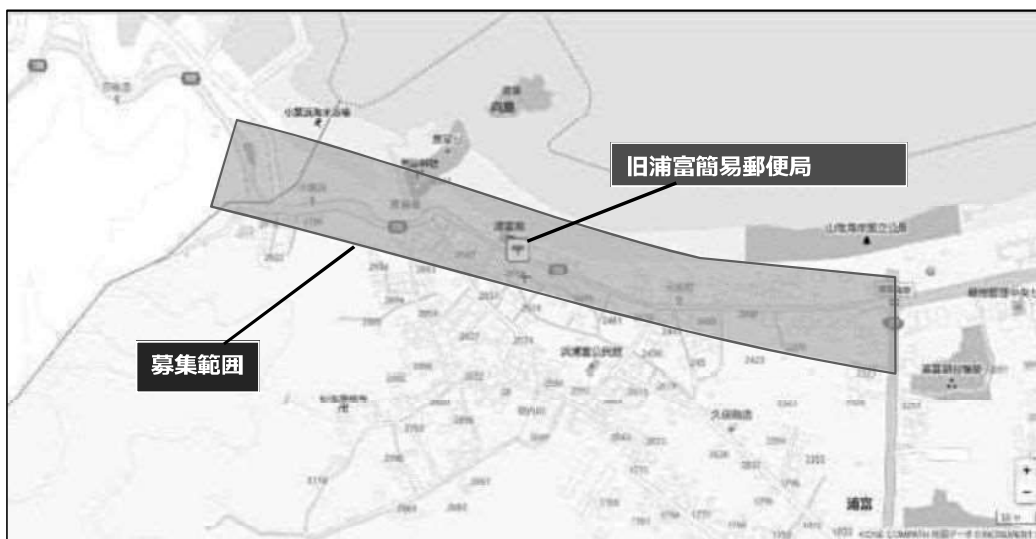

### 【公募する簡易郵便局の概要】

- ① 局 名 …… 浦富簡易郵便局
- ② 住 所 …… 岩美郡岩美町浦富地区付近
- ③ 募集範囲 …… 下図の範囲

※ 範囲外でも検討の対象となりますので、ご照会ください。