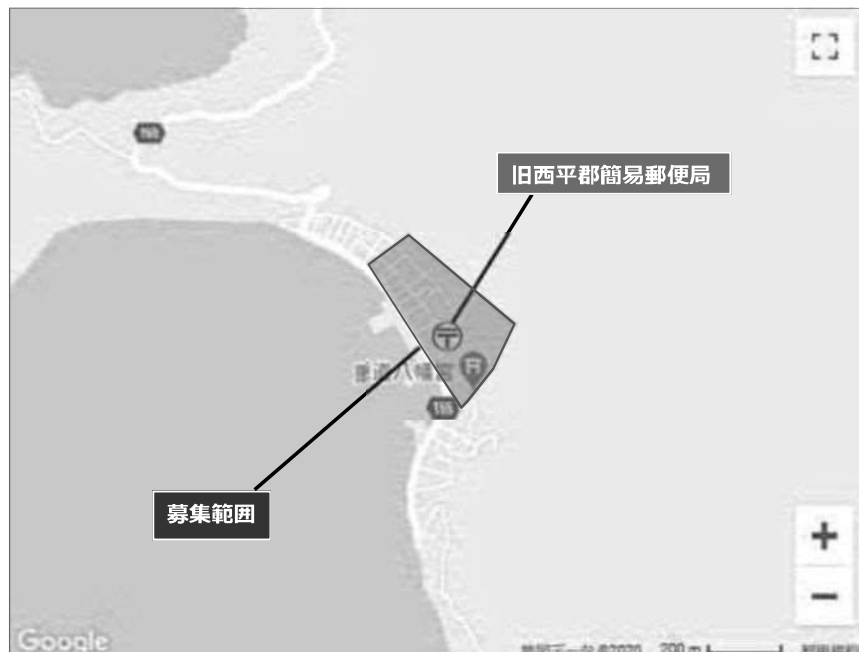

西平郡簡易郵便局長を募集しています

日本郵便株式会社では、一時閉鎖中の西平郡簡易郵便局の窓口業務を受託していただける方（簡易郵便局長）を募集しています。

郵政事業にご理解をお持ちで、長期間にわたって簡易郵便局を維持していただける方の応募をお待ちしております。

応募条件などの詳細は、下記連絡先で配付する資料をご覧ください。

【公募する簡易郵便局の概要】

- ① 局 名 . . . 西平郡簡易郵便局
- ② 住 所 . . . 山口県柳井市平郡付近
- ③ 募集範囲 . . . 下図の範囲

※ 範囲外でも検討の対象となりますので、ご照会ください。

【お問い合わせ時間】

月曜日から金曜日まで（祝日を除きます。）
10時00分から17時00分まで

【連絡先】

日本郵便株式会社 中国支社
経営管理本部 経営管理部（簡易局担当）
電話番号：082-224-5180