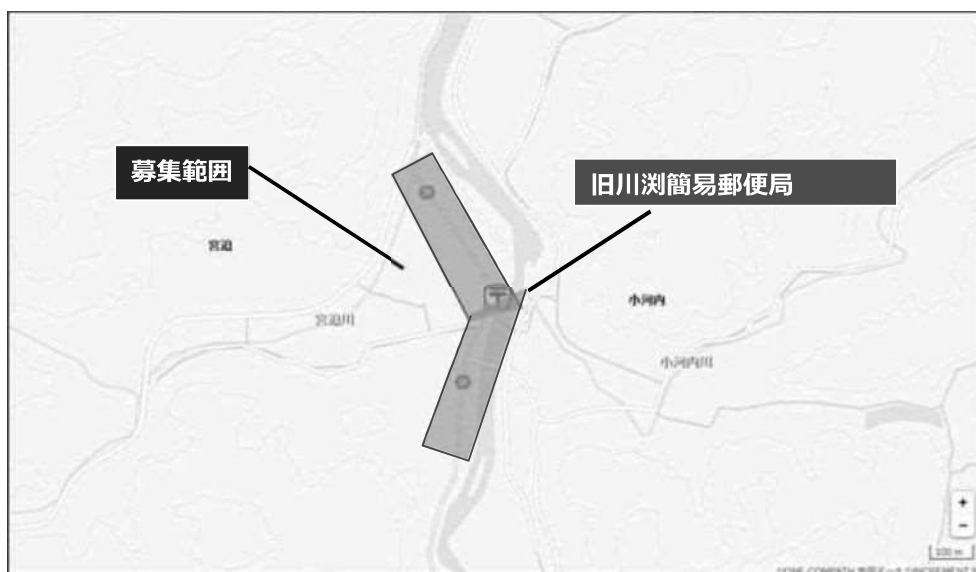

川渚簡易郵便局長を募集しています

日本郵便株式会社では、一時閉鎖中の川渚簡易郵便局の窓口業務を受託していただける方（簡易郵便局長）を募集しています。

郵政事業にご理解をお持ちで、長期間にわたって簡易郵便局を維持していただける方の応募をお待ちしております。

応募条件などの詳細は、下記連絡先で配付する資料をご覧ください。

【公募する簡易郵便局の概要】

- ① 局 名 . . . 川渚簡易郵便局
- ② 住 所 . . . 下関市豊北町粟野宮迫地区付近
- ③ 募集範囲 . . . 下図の範囲

※ 範囲外でも検討の対象となりますので、ご照会ください。

【お問い合わせ時間】

月曜日から金曜日まで（祝日を除きます。）
10時00分から17時00分まで

【連絡先】

日本郵便株式会社 中国支社
経営管理本部 経営管理部（簡易局担当）
電話番号：082-224-5180