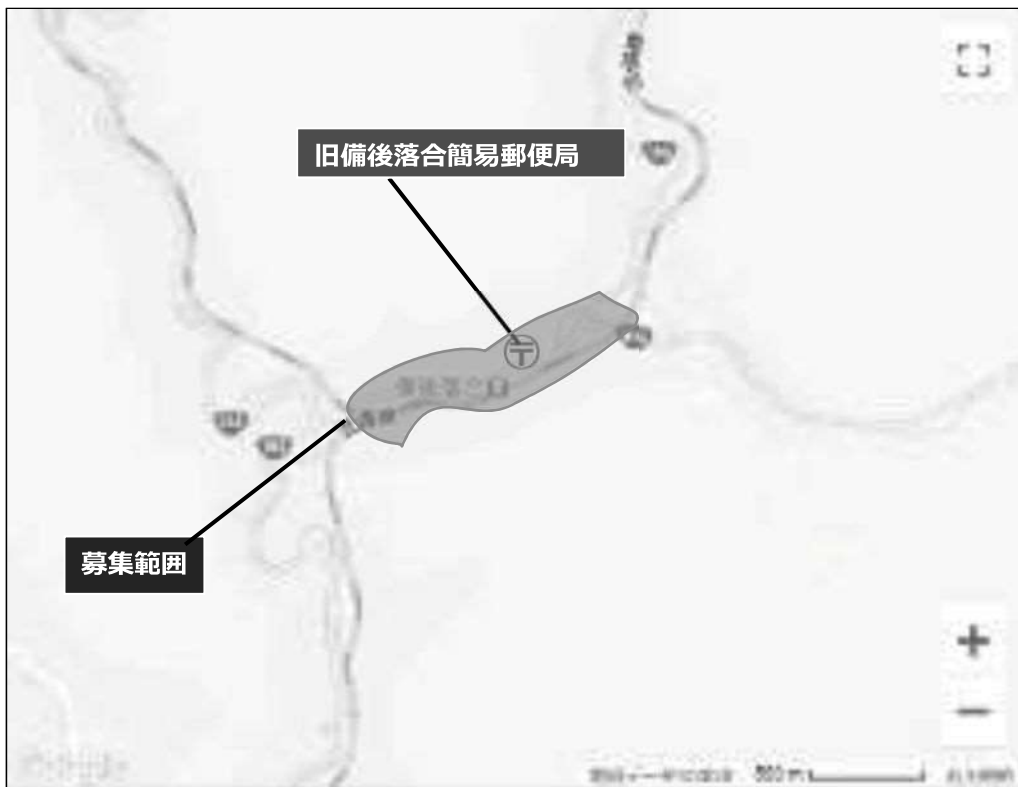

備後落合簡易郵便局長を募集しています

日本郵便株式会社では、一時閉鎖中の備後落合簡易郵便局の窓口業務を受託していただける方（簡易郵便局長）を募集しています。

郵政事業にご理解をお持ちで、長期間にわたって簡易郵便局を維持していただける方の応募をお待ちしております。

応募条件などの詳細は、下記連絡先で配付する資料をご覧ください。

【公募する簡易郵便局の概要】

- ① 局 名 . . . 備後落合簡易郵便局
- ② 住 所 . . . 広島県庄原市西城町小鳥原地区付近
- ③ 募集範囲 . . . 下図の範囲

※ 範囲外でも検討の対象となりますので、ご照会ください。

【お問い合わせ時間】

月曜日から金曜日まで（祝日を除きます。）
10時00分から17時00分まで

【連絡先】

日本郵便株式会社 中国支社
経営管理本部 経営管理部（簡易局担当）
電話番号：082-224-5180