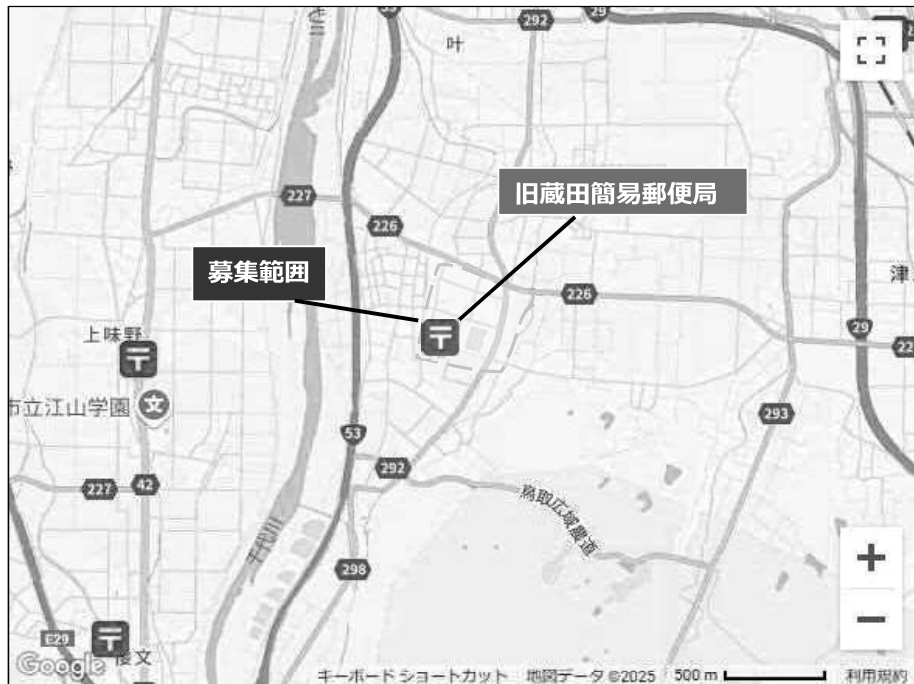

## 【公募する簡易郵便局の概要】

- ① 局 名 …… 蔵田簡易郵便局
- ② 住 所 …… 鳥取県鳥取市蔵田地区付近
- ③ 募集範囲 …… 下図の範囲

※ 範囲外でも検討の対象となりますので、ご照会ください。