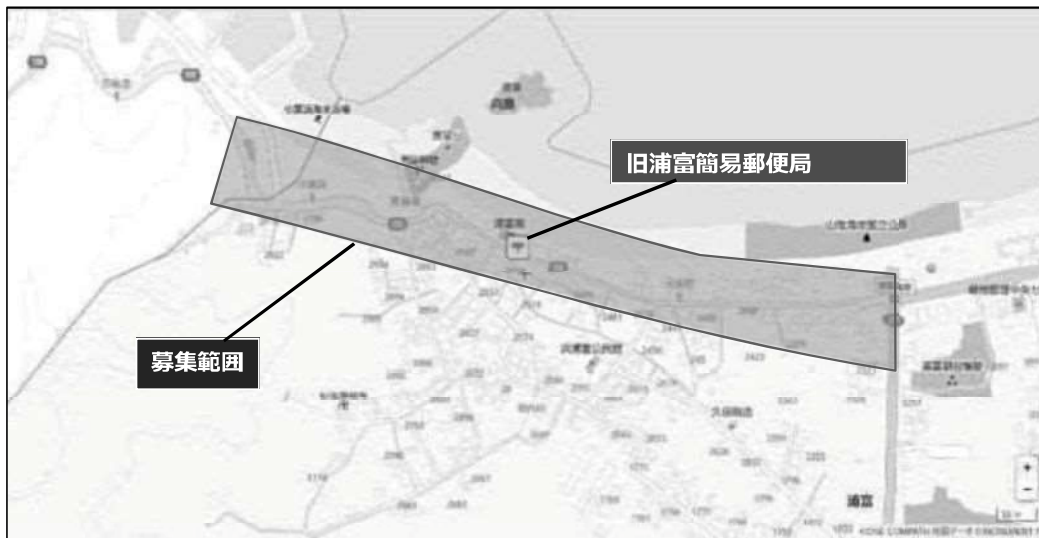

### 【公募する簡易郵便局の概要】

- ① 局 名 …… 浦富簡易郵便局
- ② 住 所 …… 岩美郡岩美町浦富地区付近
- ③ 募集範囲 …… 下図の範囲

※ 範囲外でも検討の対象となりますので、ご照会ください。