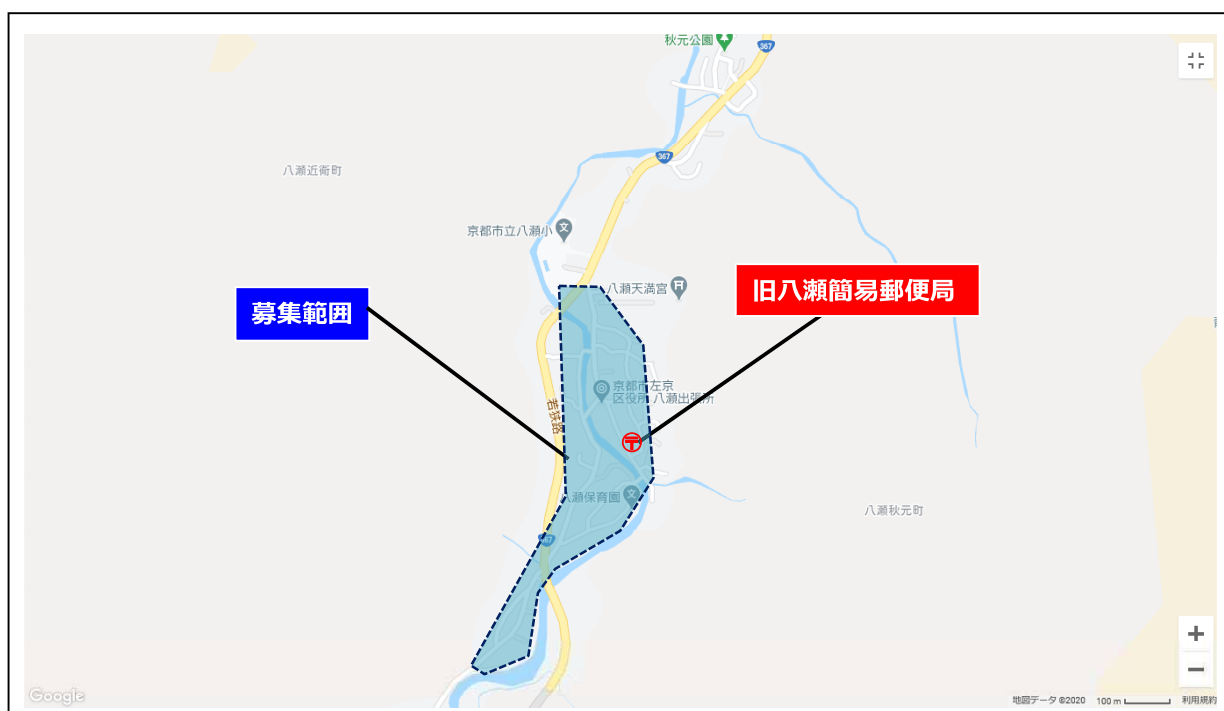

## 【公募する簡易郵便局の概要】

- ① 局 名 …… 八瀬簡易郵便局
- ② 住 所 …… 京都府京都市左京区八瀬付近
- ③ 募集範囲 …… 下図の範囲

※ 範囲外でも検討の対象となりますので、ご照会ください。