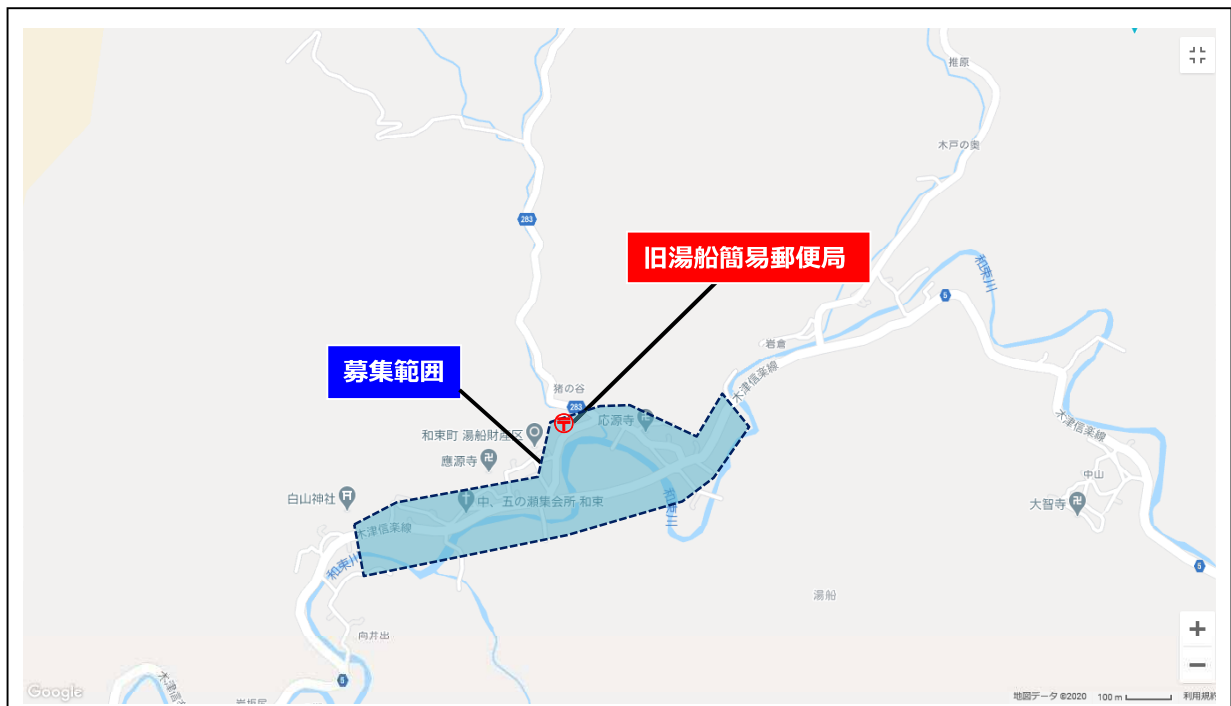

## 【公募する簡易郵便局の概要】

- ① 局 名 …… 湯船簡易郵便局
- ② 住 所 …… 京都府相楽郡和束町大字湯船付近
- ③ 募集範囲 …… 下図の範囲

※ 範囲外でも検討の対象となりますので、ご照会ください。