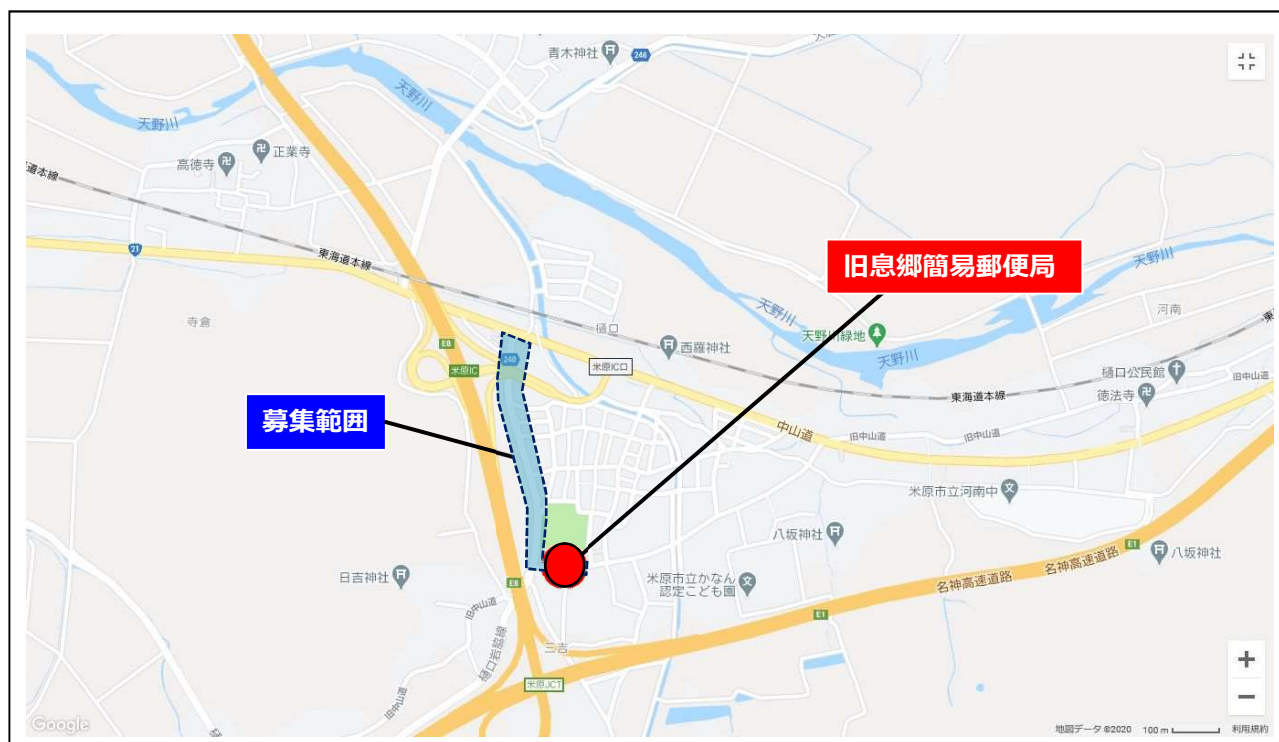

息郷簡易郵便局長を募集しています

日本郵便株式会社では、一時閉鎖中の息郷簡易郵便局の窓口業務を受託していただける方（簡易郵便局長）を募集しています。

郵政事業にご理解をお持ちで、長期間にわたって簡易郵便局を維持していただける方の応募をお待ちしております。

応募条件などの詳細は、下記連絡先で配付する資料をご覧ください。

【公募する簡易郵便局の概要】

- ① 局 名 . . . 息郷簡易郵便局
- ② 住 所 . . . 滋賀県米原市三吉付近
- ③ 募集範囲 . . . 下図の範囲

※ 範囲外でも検討の対象となりますので、ご照会ください。

【お問い合わせ時間】

月曜日から金曜日まで（祝日を除きます。）

10時00分から17時00分まで

【連絡先】

日本郵便株式会社 近畿支社

経営管理本部 経営管理部（簡易局担当）

電話番号：06-6944-6954