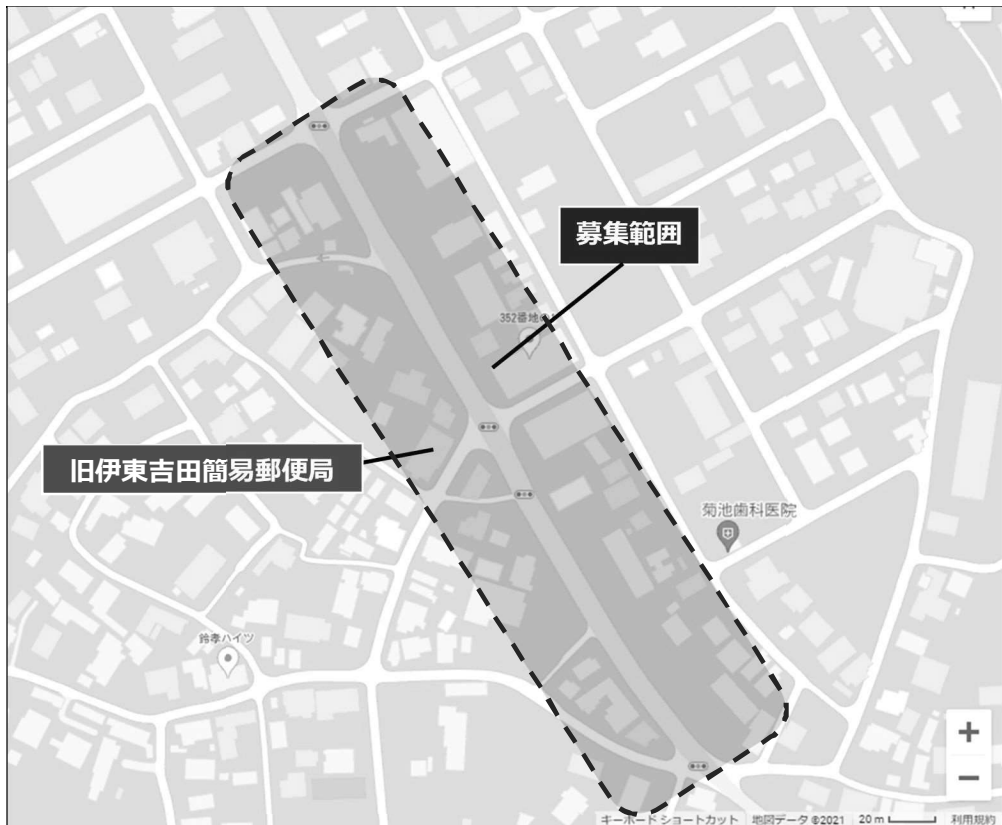

## 【公募する簡易郵便局の概要】

- ① 局 名 . . . 伊東吉田簡易郵便局
- ② 住 所 . . . 静岡県伊東市吉田付近
- ③ 募集範囲 . . . 下図の範囲

※ 範囲外でも検討の対象となりますので、ご照会ください。