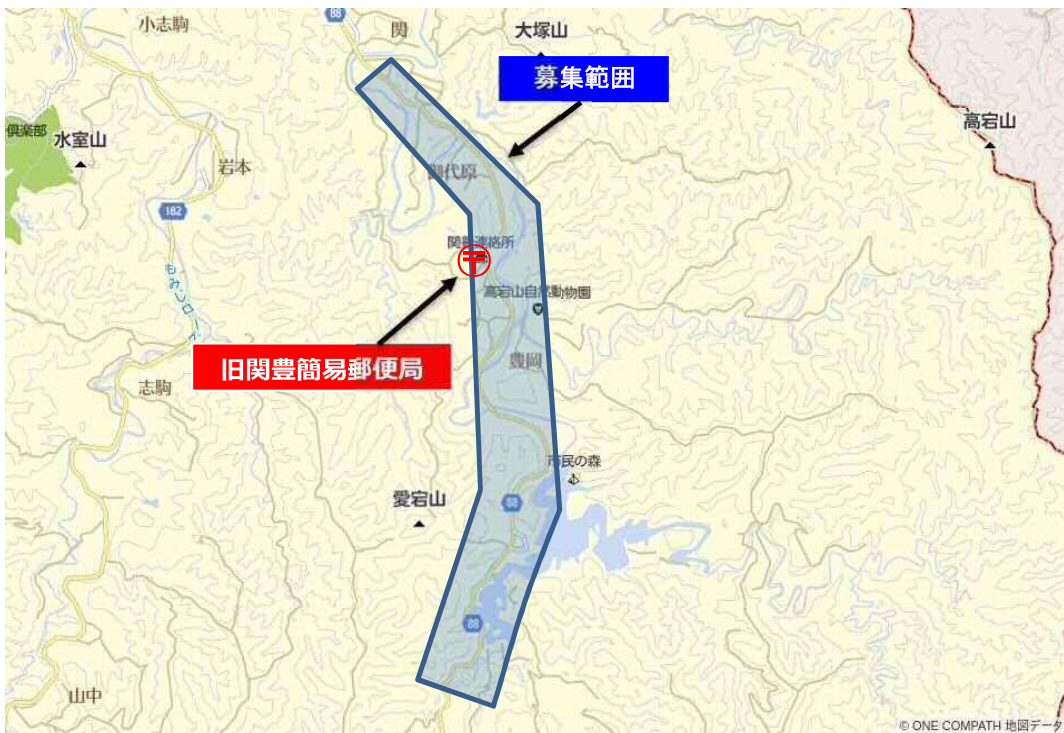

## 【公募する簡易郵便局の概要】

- ① 局 名 …… 関豊簡易郵便局
- ② 住 所 …… 千葉県富津市豊岡、御代原、関の一部
- ③ 募集範囲 …… 下図の範囲

※ 範囲外でも検討の対象となりますので、ご照会ください。