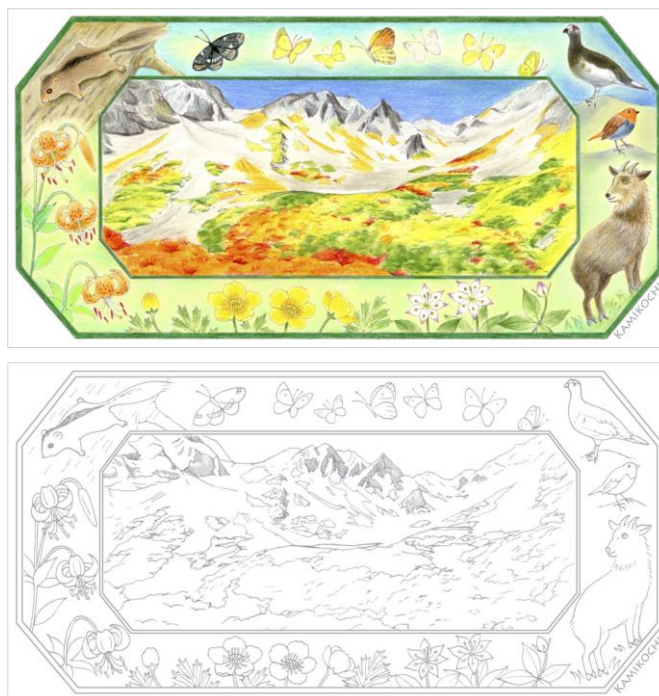

（裏面）

※サイズ：縦 12.0cm×横 23.5cm

※裏面がカラー版と塗り絵が楽しめる線画版の2種類のデザインです。