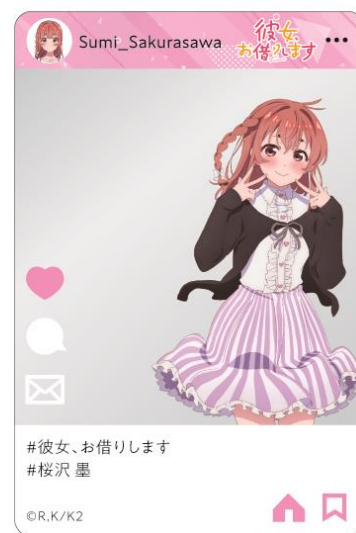

〈表面〉

(C) しぐれうい/Ui Shigure

〈表面〉

(C) しぐれうい / Ui Shigure

●A4 クリアファイル

(C) しぐれうい / Ui Shigure

【彼女、お借りします オリジナル フレーム切手セット】

●フレーム切手

○ 写真部分だけでは、切手としてご利用いただけません。
○ 郵便料金の納付のためにこの切手をご利用の場合、写真部分に消印がかかることがあります。

© 藤田麻理株式会社

●A4 台紙

〈表面〉

〈裏面〉

(C)宮島礼吏・講談社／「彼女、お借りします」製作委員会 2023

●ダブルポケットクリアファイル

〈表面〉

〈裏面〉

〈中面〉

●クリアカード 4種

【カードキャプターさくら アニメ 25 周年記念 オリジナル フレーム切手セット】

●フレーム切手

(C) CLAMP・ST/講談社・NEP・NHK

●A4 台紙

〈中面〉