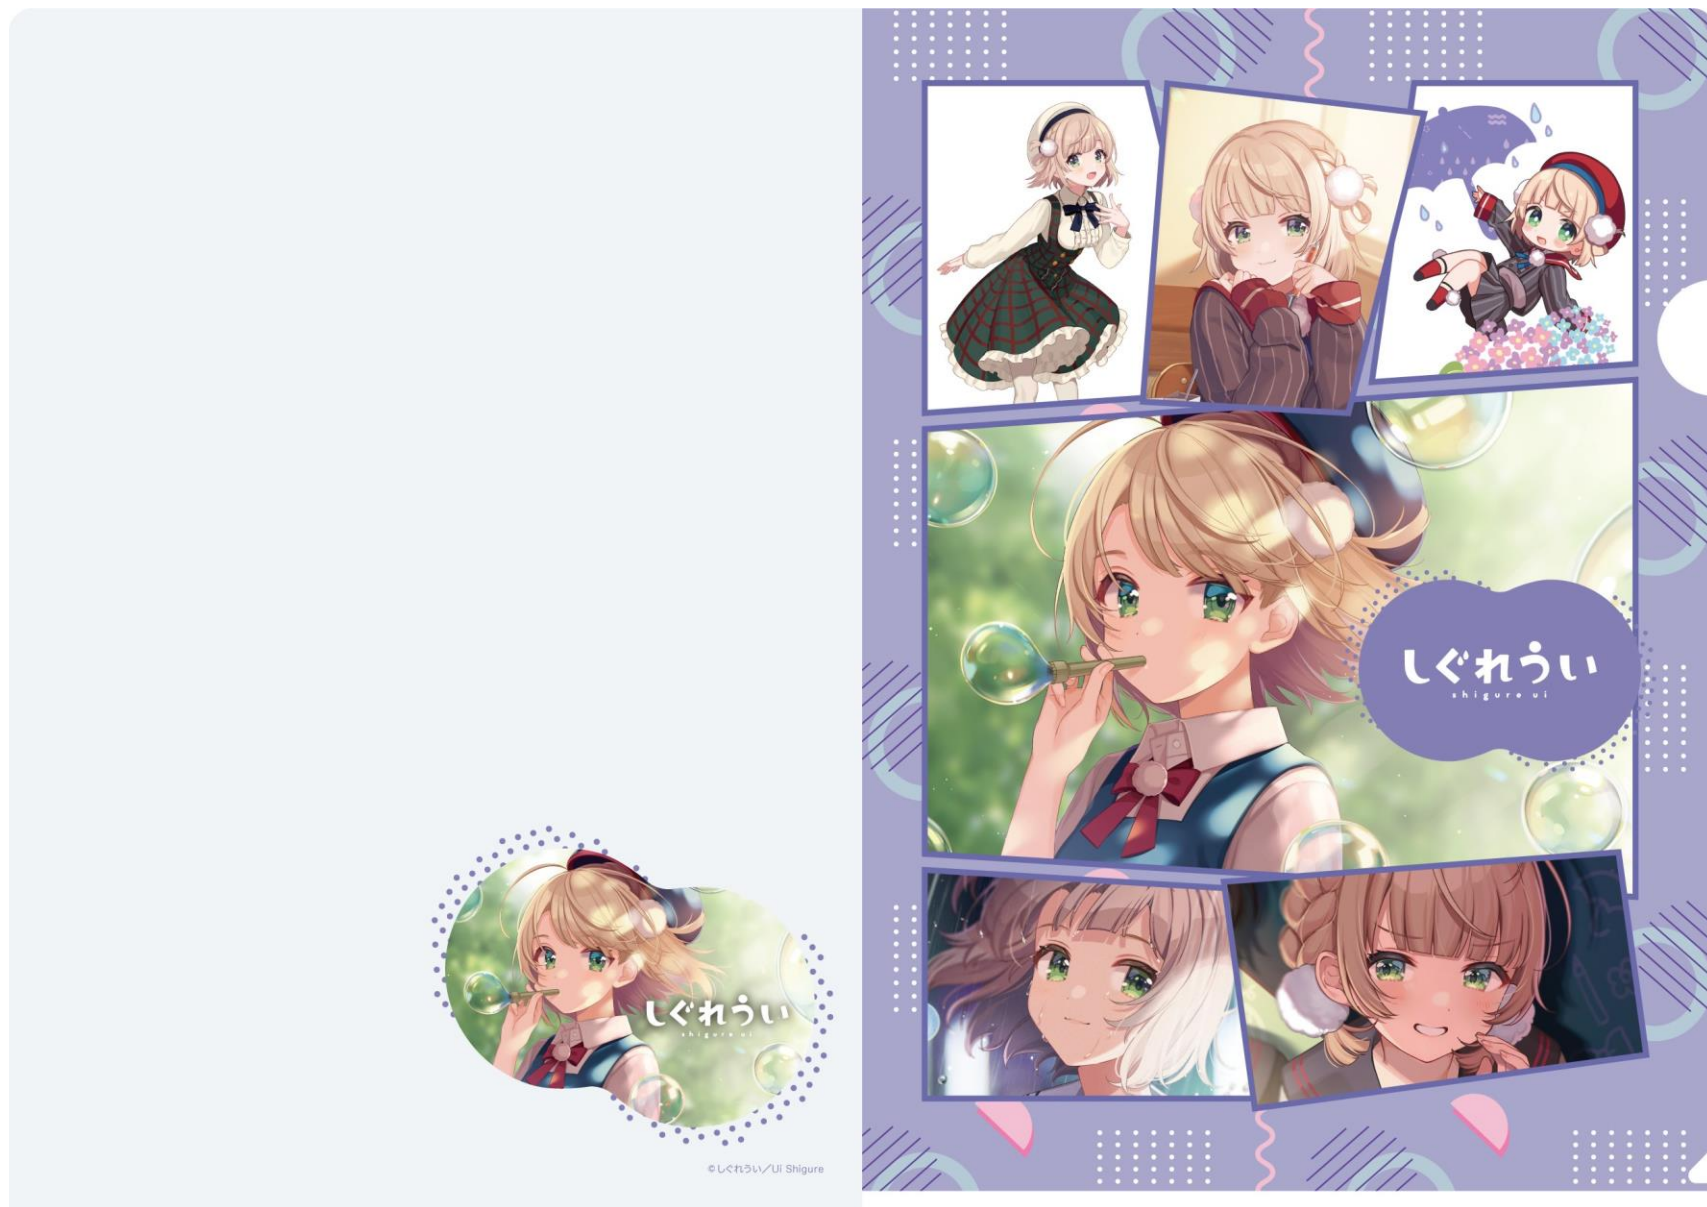

【しぐれうい オリジナル フレーム切手セット】

●フレーム切手

●A4 台紙

〈表面〉

〈裏面〉

(C) しぐれうい/Ui Shigure

●大型ポストカード 5種

〈共通宛名面〉

〈表面〉

(C) しぐれうい/Ui Shigure

〈表面〉

(C) しぐれうい / Ui Shigure

●A4 クリアファイル

(C) しぐれうい / Ui Shigure

【彼女、お借りします オリジナル フレーム切手セット】

●フレーム切手

○ 写真部分だけでは、切手としてご利用いただけません。
○ 郵便料金の納付のためにこの切手をご利用の場合、写真部分に消印がかかることがあります。

© 藤田麻理株式会社

●A4 台紙

〈表面〉

〈裏面〉

(C)宮島礼吏・講談社／「彼女、お借りします」製作委員会 2023

●ダブルポケットクリアファイル

〈表面〉