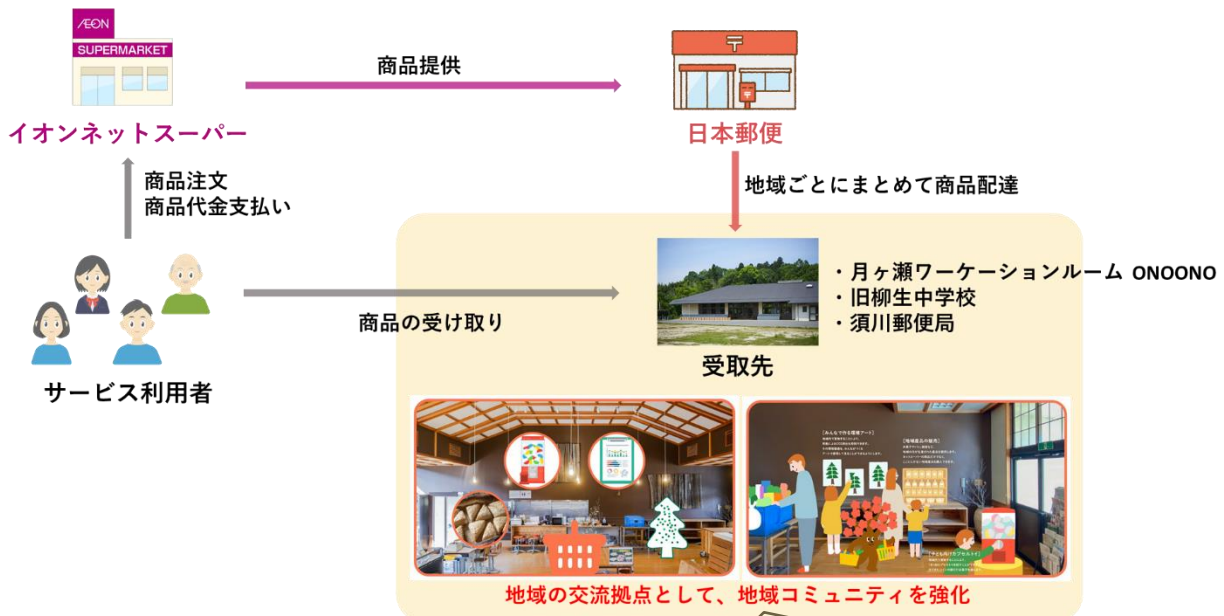

令和5年2月9日

奈良市

日本郵政株式会社

日本郵便株式会社

一般社団法人Next Commons Lab

Sustainable Innovation Lab

イオンリテール株式会社

奈良市東部地域を対象とした 持続可能な共助型買物サービスの実証実験を開始 － Local Coop 月ヶ瀬プロジェクト －

奈良市、日本郵政株式会社、日本郵便株式会社、一般社団法人Next Commons Lab、Sustainable Innovation Lab、イオンリテール株式会社の6者は、令和5年2月21日から同年3月22日までの約1ヶ月間、奈良市東部地域の一部（月ヶ瀬地区、柳生地区、東里地区）にて、日本郵便株式会社の郵便局と配達ネットワークを活用し、対象地域内で「イオンネットスーパー」の商品を購入可能とする **新たな買物サービス（（仮称）共助型買物サービス）の実証実験を開始** します。

本実証実験の対象地域は、住民の自宅からスーパーなどの店舗が離れており、交通網も弱体化していることから、食料品などの日常の買物が困難な状況に置かれています。特に、自動車利用が困難な高齢者や、多忙な子育て世代にとっては、暮らしやすさを妨げる課題でもあります。また、既存の「イオンネットスーパー」では、イオン店舗からの距離の問題により、生鮮食品や冷凍食品などの配達が困難な状況です。

そこで、「イオンネットスーパー」の生鮮食品や冷凍食品などを、日本郵便株式会社が日々運行している**集配車両の余積や既存配達動線を活用**し、受取先に複数注文分をまとめて配達することにより、**地域の利便性向上を図りつつ、輸送コストを抑え、人口減少が進む地域においても持続可能なサービスを実現** します。

〈イメージ〉

受取先を利用者での管理や、利用者同士で商品の受け渡しを行うことで、対象地域内における **日常的なコミュニケーションを促進し、コミュニティの強化を図ります**。また、**受取先を買物だけにとどまらない地域の交流拠点**にするため、地域の方が生産された製品の販売や本サービスの利用による環境価値の可視化、健康維持のためのフィットネス教室などを予定しており、**集まる場づくり・空間づくりにも注力** していきます。