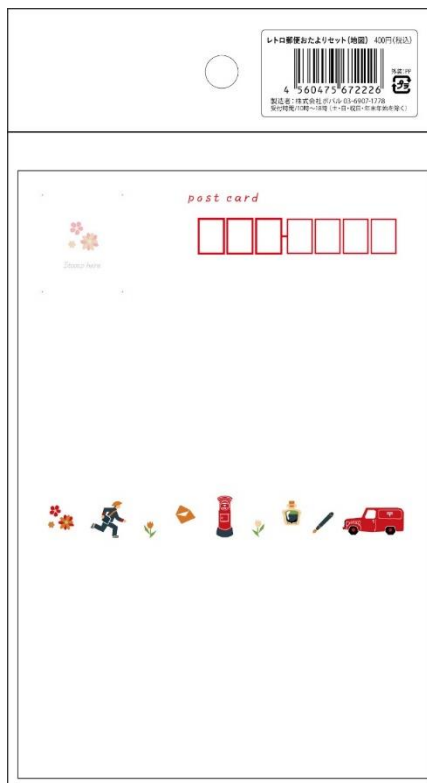

【商品デザイン】

○レトロ郵便 おたよりセット (地図)

○レトロ郵便 おたよりセット (切手)

○レトロ郵便 フレークシール

○ちょっと素敵な長3封筒セット

※商品デザインおよび写真はイメージです。実際の商品とは異なる場合があります。