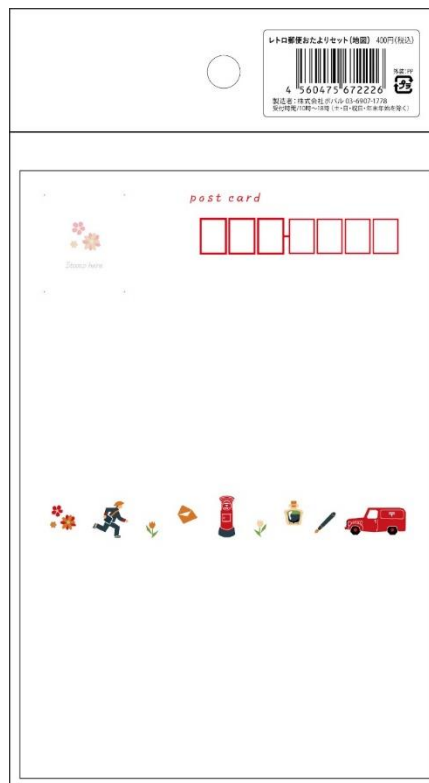

【商品デザイン】

○レトロ郵便 おたよりセット (地図)

○レトロ郵便 おたよりセット (切手)

○レトロ郵便 フレークシール

○ちょっと素敵な長3封筒セット

※商品デザインおよび写真はイメージです。実際の商品とは異なる場合があります。