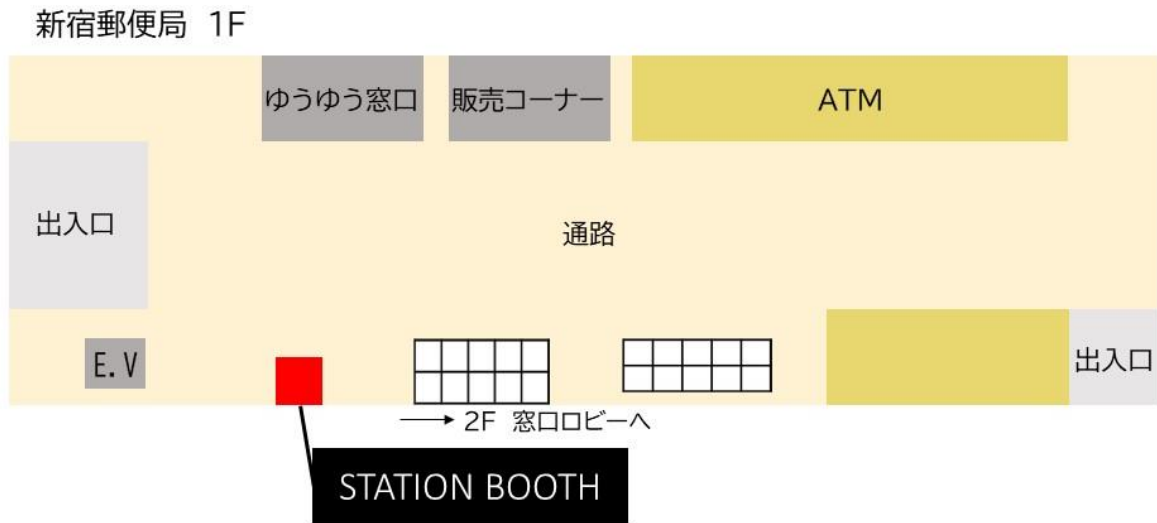

「STATION BOOTH」設置場所詳細

■新宿郵便局

■大宮JPビルディング

■KITTE名古屋(JPタワー名古屋)