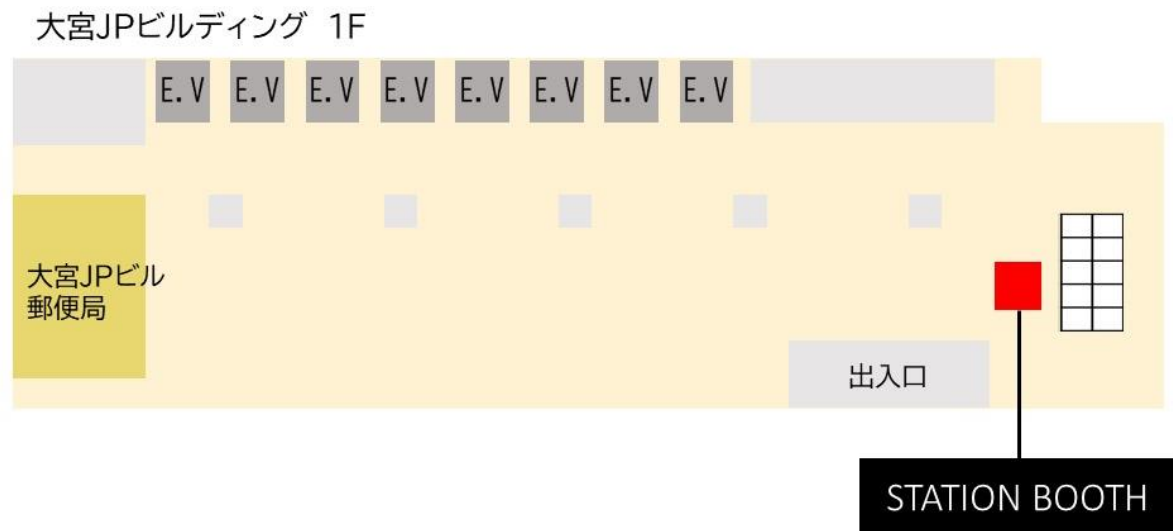

「STATION BOOTH」設置場所詳細

■新宿郵便局

■大宮JPビルディング

■KITTE名古屋(JPタワー名古屋)