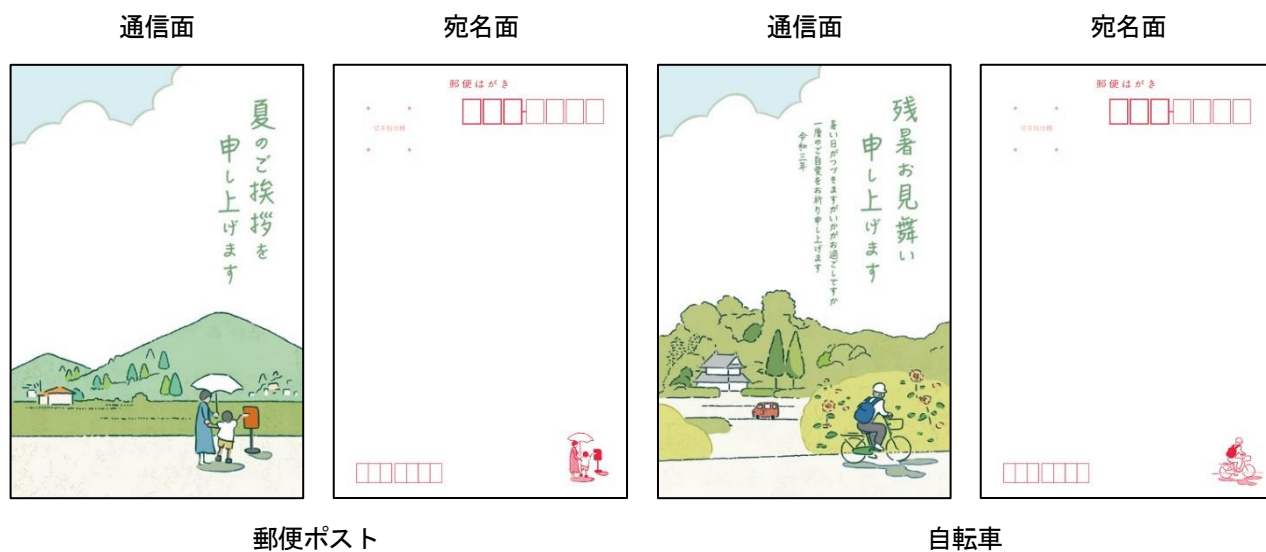

1 あいさつ文入り夏の絵入りはがき 2021

商 品 名	「あいさつ文入り夏の絵入りはがき 2021」
商 品 内 容	同一絵柄3枚入り（全4種）
販 売 価 格	240円（税込）※ Webでのお申し込み時は、別途送料450円
販 売 場 所	全国の約6,000の郵便局および「郵便局のネットショップ」 （ https://www.shop.post.japanpost.jp/shop/a/apostcards2021summer/ ）で販売します。 ※ 販売郵便局は別添1のとおりです。 ※ 在庫の状況はお近くの郵便局窓口にお問い合わせください。
販 売 期 間	【郵便局窓口での販売】 2021年6月1日（火）から同年8月20日（金）まで 【Webでのお申し込み】 2021年6月1日（火）0時15分から同年8月20日（金）23時45分まで ※ 本商品の「郵便局のネットショップ」への掲載は5月20日（木）を予定しています。
商 品 の お 届 け 期 間	【郵便局窓口での販売】 販売時に商品をお渡しします。 【Webでのお申し込み】 ご購入後、1週間～10日程度でお届けいたします。
そ の 他	<ul style="list-style-type: none"> ・ 本商品は私製はがきですので、郵送する際は切手を貼ってお出してください。 ・ 商品は数に限りがあります。お取り寄せや売り切れとなる場合がありますので、あらかじめご了承ください。 ・ 「郵便局のネットショップ」でのお申し込みに当たっては、「郵便局のネットショップ」の会員登録が必要です。

【グリーティング切手「夏のグリーティング」と同じデザイン(2種類)】

通信面

宛名面(2絵柄共通)

アイスとジュース

夏の野菜たち

【特殊切手「ふみの日にちなむ郵便切手」と同じデザイン(2種類)】

2 お盆玉袋

商 品 名	「お盆玉袋」
商 品 内 容	「お盆玉袋」1パック 2~3枚入り (全8種)
販 売 価 格	220円(税込) ~330円(税込)
販 売 郵 便 局	全国約 10,000 の郵便局で販売します。 ※ 販売郵便局は別添 2 のとおりです。 ※ 在庫の状況はお近くの郵便局窓口にお問い合わせください。
販 売 期 間	2021年6月1日(火) から 2021年8月31日(火) まで