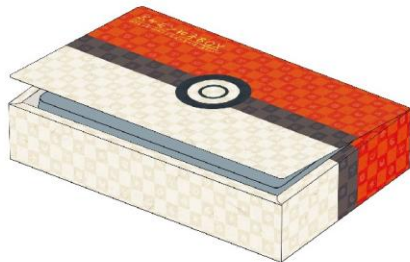

販売品「ポケモン切手 BOX～ポケモンカードゲーム 見返り美人・月に雁セット～」商品画像

寸法：幅 276mm× 奥行 155mm× 高さ 50mm

<商品イメージ>

<商品外装イメージ>

商品内容

<郵便切手>

<ポケモンカードゲーム ソード & シールド  
いつでもどこでもファミリーポケモンカードゲーム 1点>

<ポケモンカードゲーム  
プロモカード2種 (ピカチュウ・ウウウ) × 各1枚>

<変形カード 3種 × 各1枚>

この画像はイメージです。発売される商品とは色及びデザイン等が異なる場合があります。

**ポケモンカードゲーム**