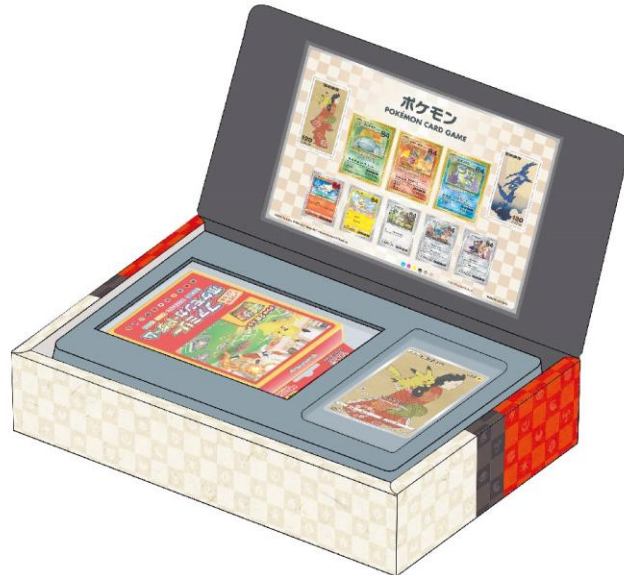

販売品「ポケモン切手 BOX～ポケモンカードゲーム 見返り美人・月に雁セット～」商品画像

寸法：幅 276mm× 奥行 155mm× 高さ 50mm

<商品イメージ>

<商品外装イメージ>

商品内容

<郵便切手>

<ポケモンカードゲーム ソード & シールド  
いつでもどこでもファミリーポケモンカードゲーム 1点>

<ポケモンカードゲーム  
プロモカード2種 (ピカチュウ・ウウウ) × 各1枚>

<変形カード 3種 × 各1枚>

この画像はイメージです。発売される商品とは色及びデザイン等が異なる場合があります。

**ポケモンカードゲーム**