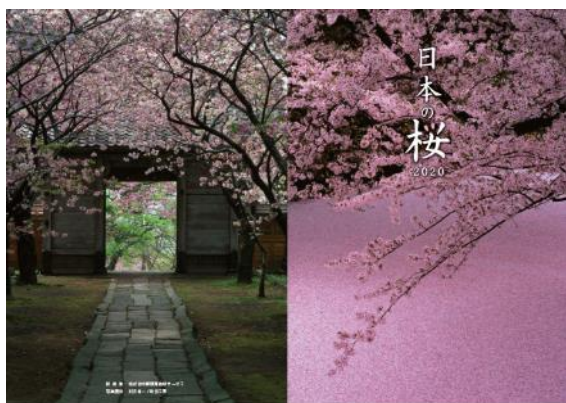

●オリジナル フレーム切手「日本の桜 2020」

●台紙

台紙（表面）

台紙（中面）

●A5 サイズ解説書

写真提供：野呂希一／時空工房

解説は、4か国語（日本語、英語、中国語、韓国語）で記載しています。

※商品デザインおよび写真はイメージです。実際の商品とは異なる場合があります。