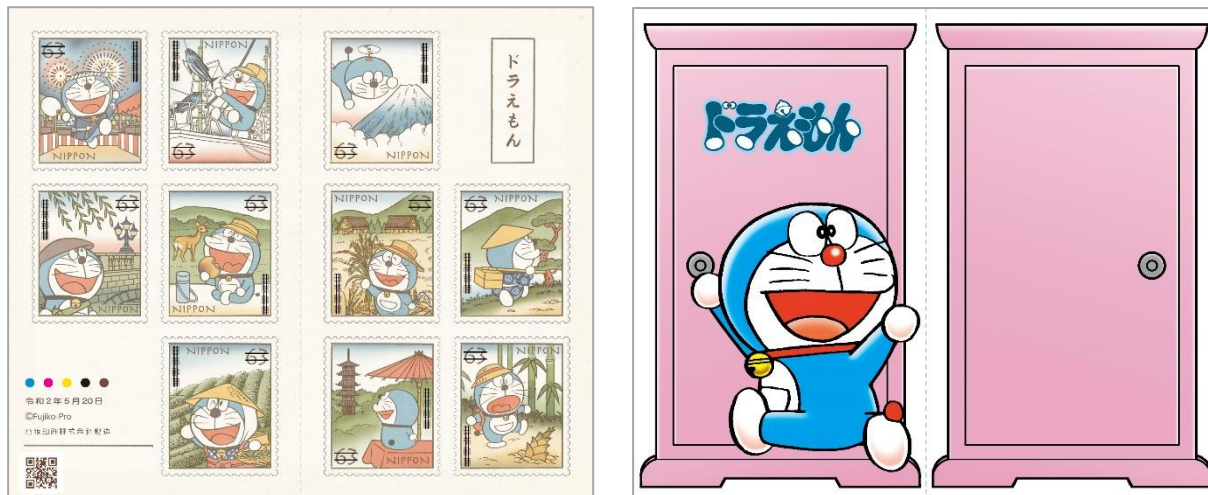

ドラえもん

【63 円郵便切手（シール式）】

【84 円郵便切手（シール式）】