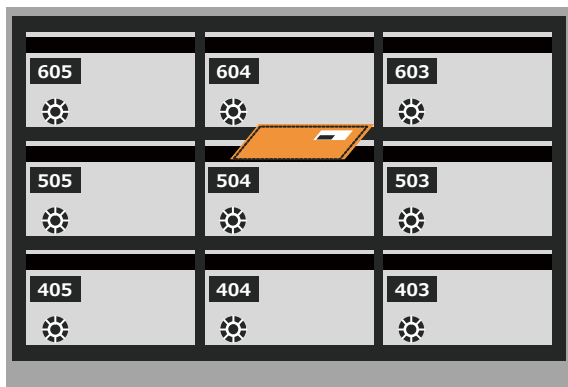

指定場所配達サービスの開始について

2018年10月18日(木)のプレスリリース「ゆうパックのサービス改善～配達予告メールの拡充、指定場所配達サービスの開始～」により、本年3月18日(月)から開始する指定場所配達サービスでは、ご指定いただくことができる受取場所を「宅配ボックス、郵便受箱、メーターボックス、物置又は車庫」としてお知らせしていましたが、受取場所に「玄関前」を加えてサービスを開始します。

玄関前 (追加)

宅配ボックス

郵便受箱

メーターボックス

物置

車庫