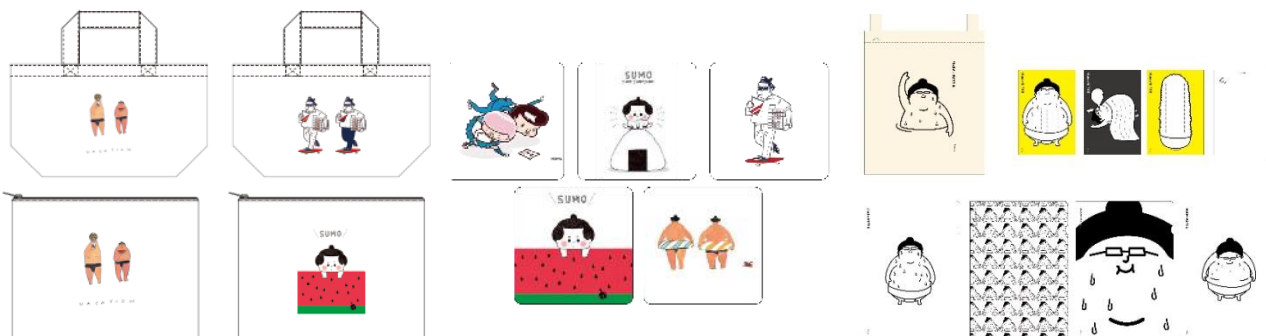

<一例> ・すもう撮りカメラ ・明荷(振分親方) ・漫画で学ぶ相撲 ・力士の重さ
・大相撲トリビア by 立体インフォグラフィックス など

「すもう撮りカメラ」イメージ

自分の姿が力士風に。四股名付きのポストカードがもらえます。

明荷

「漫画で学ぶ相撲」

※写真は昨年の様子。

■「RI-KISHI BOY」大相撲トリビアムービー、物販コーナー

[日程： 8月13日(月)～同月25日(土) 11:00～21:00 ※物販コーナーは、～19:00]

[場所： 1Fアトリウム]

スポーツ界において、近年徐々に人気を集めているキャラクター「KISHI BOY」とコラボレーションして生まれたキャラクター「RI-KISHI BOY」を起用した「大相撲トリビア解説ムービー」を楽しめるほか、物販コーナーでは、かわいらしいイラストを使用したコースターやポチ袋、トートバッグ、ポーチ、サコッシュなど本イベントオリジナルの様々なグッズが購入可能です。

「RI-KISHI BOY」イメージ