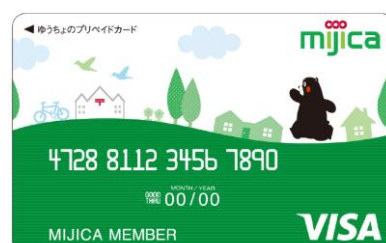

札幌版「mijica (ミチカ)」の発行にあたり、札幌市のサッポロスマイルプロジェクト、札幌市内の百貨店・ショッピングセンターなど地域の皆さま方にご協力いただき、本デザインとなりました。

(2) ポイント優遇店

mijica は、ご利用金額に応じてポイントがたまり、「ポイント優遇店」マークのあるお店でのご利用であれば、ポイント優遇を受けられます。

2018年2月1日（木）から、札幌市内の以下の店舗でポイント優遇を受けられます。

赤れんがテラス	新さっぽろサンピアザ、dUo
さっぽろ東急百貨店	大丸札幌店
サッポロファクトリー	

また、2018年2月1日（木）から、以下の店舗については、全国でポイント優遇を受けられます。

ココカラファイン	ファミリーマート、サークルK・サンクス
西友、LIVIN、サニー	ヤマダ電機
パルコ	三井ショッピングパーク ららぽーと、 三井アウトレットパーク、 三井ショッピングパーク ララガーデン

「ポイント優遇店」の詳細については、ゆうちょ銀行 Web サイトで案内しています。

<http://www.jp-bank.japanpost.jp/>

2 Web 申込みの開始について

2018年2月1日（木）から、以下の3種類のmijica券面について、パソコンやスマートフォンを通じて、ゆうちょ銀行Webサイトで全国からmijicaの申込みが可能です。なお、カードは郵送します。

【全国版券面】

【仙台版券面】

【熊本版券面】

3 mijica の機能追加について

2018年1月22日（月）、mijicaに以下の新機能を追加し、ますます便利に利用が可能となりました。mijica利用のイメージについては別紙2を参照ください。

追加機能	概要
ゆうちょ ATM での 現金チャージ・ mijica 残高出金	<p>全国約 27,900 台のゆうちょ ATM において、現金で mijica にチャージできます。また、mijica 残高からの出金も可能です。</p> <p>※ 現金チャージ：1 回あたり千円単位で 9 万 9 千円まで、手数料無料</p> <p>※ 残高出金：1 回あたり千円単位で 5 万円まで、手数料 54 円（税込）</p>
mijica 間送金 「おくって mijica」	<p>スマホ等を使って、mijica 会員間でチャージ残高の範囲内でおくることが出来ます。会費の集金、お子さまへのお小遣いなど、便利にご利用ができます。</p> <p>※ 1 回当たり 1 円単位で 5 万円まで</p> <p>※ 手数料無料で月 10 回まで利用可能</p> <p>※ 未成年者からの送金はできません</p>
会員向けスマホアプリ 「Lite 版」 iOS 版・Android 版	<p>iOS 専用で提供していた会員向けスマホアプリについて、家計簿機能を除き、よりシンプルに利用できる「Lite 版」を新たに提供しました。また、「Lite 版」は Android にも対応しました。</p>