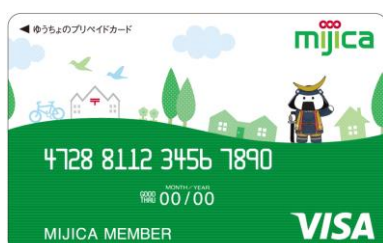

札幌版「mijica (ミチカ)」の発行にあたり、札幌市のサッポロスマイルプロジェクト、札幌市内の百貨店・ショッピングセンターなど地域の皆さま方にご協力いただき、本デザインとなりました。

(2) ポイント優遇店

mijica は、ご利用金額に応じてポイントがたまり、「ポイント優遇店」マークのあるお店でのご利用であれば、ポイント優遇を受けられます。

2018年2月1日（木）から、札幌市内の以下の店舗でポイント優遇を受けられます。

赤れんがテラス	新さっぽろサンピアザ、dUo
さっぽろ東急百貨店	大丸札幌店
サッポロファクトリー	

また、2018年2月1日（木）から、以下の店舗については、全国でポイント優遇を受けられます。

ココカラファイン	ファミリーマート、サークルK・サンクス
西友、LIVIN、サニー	ヤマダ電機
パルコ	三井ショッピングパーク ららぽーと、 三井アウトレットパーク、 三井ショッピングパーク ララガーデン

「ポイント優遇店」の詳細については、ゆうちょ銀行 Web サイトで案内しています。

<http://www.jp-bank.japanpost.jp/>

2 Web 申込みの開始について

2018年2月1日（木）から、以下の3種類のmijica券面について、パソコンやスマートフォンを通じて、ゆうちょ銀行Webサイトで全国からmijicaの申込みが可能です。なお、カードは郵送します。

【全国版券面】

【仙台版券面】

【熊本版券面】

3 mijica の機能追加について

2018年1月22日（月）、mijicaに以下の新機能を追加し、ますます便利に利用が可能となりました。mijica利用のイメージについては別紙2を参照ください。