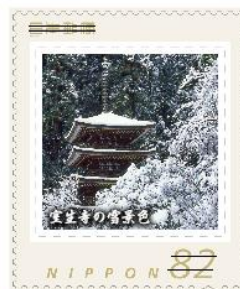

【切手デザイン】

# かぎろひの里 宇陀

ひむがしの野に

かぎろひの立つ見えて

かへりみすれば

月かたぶきぬ

柿本人麻呂

かぎろひ

- 切手と写真部分を郵便物に貼って、ご利用いただけます。  
写真部分だけでは、切手としてご利用いただけません。
- 郵便料金紙付のためにこの切手をご利用の場合、写真部分に消印がかかることがあります。