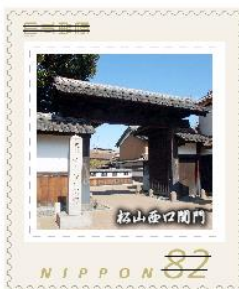

【切手デザイン】

# かぎろひの里 宇陀

ひむがしの野に

かぎろひの立つ見えて

かへりみすれば

月かたぶきぬ

柿本人麻呂

かぎろひ

- 切手と写真部分を郵便物に貼って、ご利用いただけます。  
写真部分だけでは、切手としてご利用いただけません。
- 郵便料金紙付のためにこの切手をご利用の場合、写真部分に消印がかかることがあります。