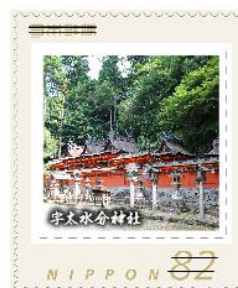

【切手デザイン】

# かぎろひの里 宇陀

ひむがしの野に

かぎろひの立つ見えて

かへりみすれば

月かたぶきぬ

柿本人麻呂

かぎろひ

- 切手と写真部分を郵便物に貼って、ご利用いただけます。  
写真部分だけでは、切手としてご利用いただけません。
- 郵便料金紙付のためにこの切手をご利用の場合、写真部分に消印がかかることがあります。