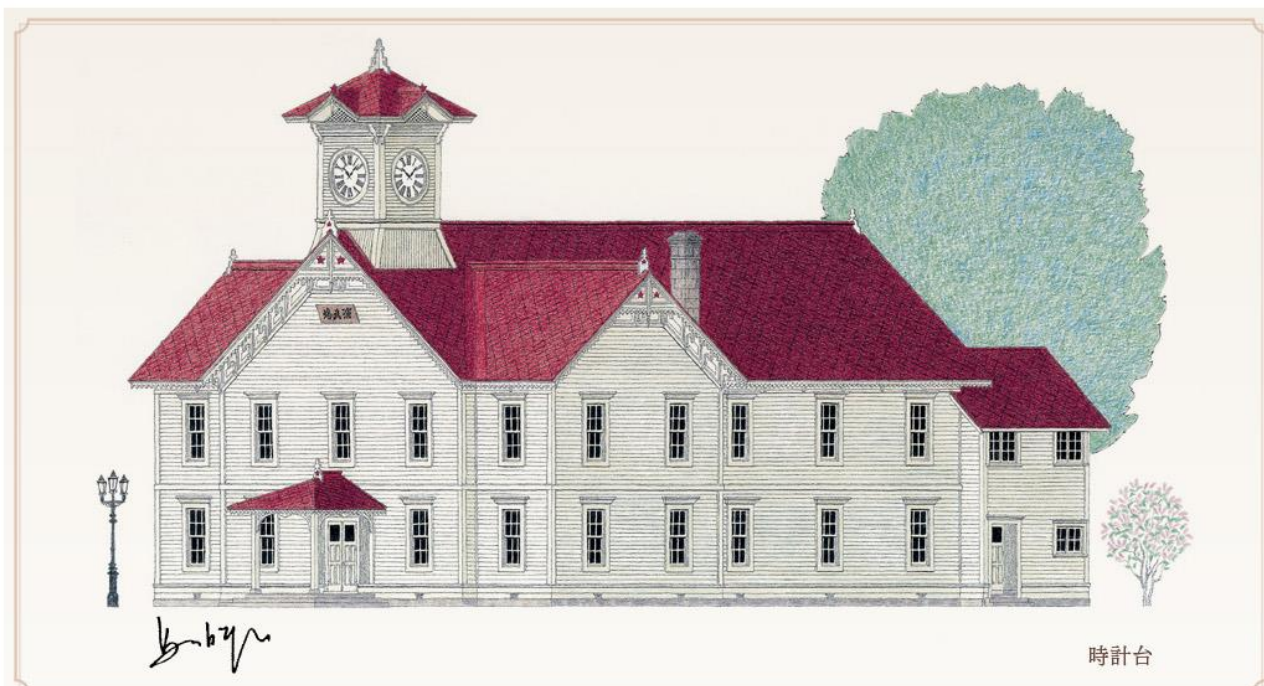

【切手デザイン】

時計台

札幌の西洋館

画 / 島口暉生

- 切手と写真部分を郵便物に貼って、ご利用いただけます。
- 写真部分だけでは、切手としてご利用いただけません。
- 郵便料金納付のためにこの切手をご利用の場合、写真部分に消印がかかることがあります。