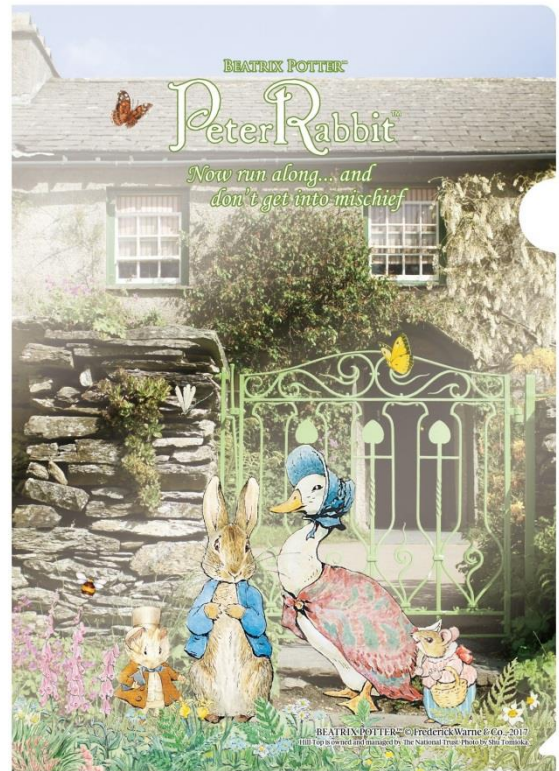

2 商品デザイン

【オリジナル フレーム切手セット】

ピーターラビットのふるさとである英国湖水地方の世界遺産登録を記念し、ピーターラビットの物語の舞台となった湖水地方の風景をデザインしたフレーム切手と、オリジナルクリアファイルのセットです。

(フレーム切手)

BEATRIX POTTER™ © FrederickWarne & Co., 2017

(台紙 表面)

BEATRIX POTTER™ © FrederickWarne & Co., 2017

(オリジナルクリアファイル)

BEATRIX POTTER™ © FrederickWarne & Co., 2017

(台紙 裏面)

BEATRIX POTTER™ © FrederickWarne & Co., 2017

※デザインはイメージのため、実際のものとは異なる場合があります。

【ピーターラビット™グッズ】

(1) フラットポーチ

コンパクトサイズで、かばんの中でも場所を取らない便利なポーチです。ポーチの外側はシンプルなデザインですが、ポーチの内側は鮮やかなデザインが印刷されています。