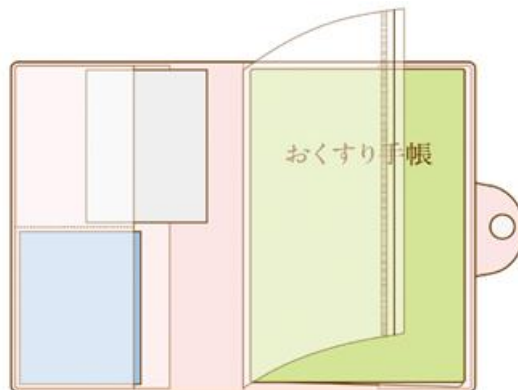

【商品画像】

●くまのがっこう グッズ

(1) ショルダーポーチ

外側と内側の2か所にポケットが付いたポーチ。付属のショルダーストラップを付けると、お子さまの斜め掛けバッグとして使用できます

(サイズ：本体：約 W155×H105×D50 mm

ストラップ：約幅 20×長さ 1,020 mm／最長時 ※最短時の長さは約 620mm)

(表面)

(裏面)

セットイメージ

透明シール

マスキングテープ2種類

©BN

(4) マルチカバー

パスポートやお薬手帳、母子手帳などに使えるカバー。カード差しのほか、チャック付きポケットもついているので、切手や証明写真などの細々したものも持ち歩けます。

(サイズ：約 W110×H160mm) ※見開き時：約 W220×H160mm

(表面)

(裏面)

(中面)

©BN

※デザインはイメージのため、実際のものとは異なる場合があります。

●くまのがっこう（フレーム切手セット）

本商品は、「くまのがっこう」15周年を記念したフレーム切手セットです。新作のアートを中心に、「くまのがっこう」の愛らしいキャラクターたちが、美しい色彩でデザインされています。また、A3二つ折り台紙には、作家のあいほら ひろゆきさんが、本商品のために書き下ろしたショートストーリーが付いています。