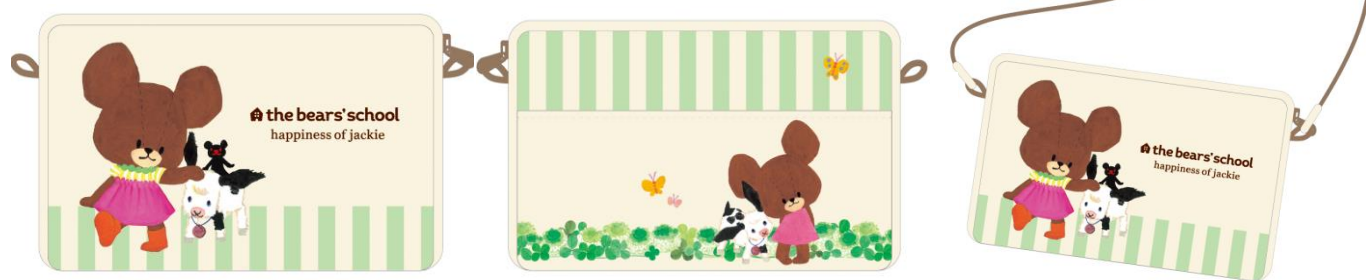

【商品画像】

●くまのがっこう グッズ

(1) ショルダーポーチ

外側と内側の2か所にポケットが付いたポーチ。付属のショルダーストラップを付けると、お子さまの斜め掛けバッグとして使用できます

(サイズ：本体：約 W155×H105×D50 mm

ストラップ：約幅 20×長さ 1,020 mm／最長時 ※最短時の長さは約 620mm)

(表面)

(裏面)

付属のストラップを付けると
斜め掛けカバンになるよ

©BN

(2) ワンプッシュ印鑑ケース

ワンタッチで開閉できる朱肉付きの印鑑ケース。やさしいコーラルピンクで、春らしいかわいデザインです。

©BN

※デザインはイメージのため、実際のものとは異なる場合があります。

(3) マスキングテープ&シールセット

手紙や手帳、小物の装飾に役立つ、マスキングテープ2種類と透明シール2シートのデコレーションセット。マスキングテープはデザインの異なる2種類のセットです。

セットイメージ

透明シール

マスキングテープ2種類

©BN

(4) マルチカバー

パスポートやお薬手帳、母子手帳などに使えるカバー。カード差しのほか、チャック付きポケットもついているので、切手や証明写真などの細々したものも持ち歩けます。

(サイズ：約 W110×H160mm) ※見開き時：約 W220×H160mm

(表面)

(裏面)

(中面)

©BN

※デザインはイメージのため、実際のものとは異なる場合があります。

●くまのがっこう（フレーム切手セット）

本商品は、「くまのがっこう」15周年を記念したフレーム切手セットです。新作のアートを中心に、「くまのがっこう」の愛らしいキャラクターたちが、美しい色彩でデザインされています。また、A3二つ折り台紙には、作家のあいほら ひろゆきさんが、本商品のために書き下ろしたショートストーリーが付いています。