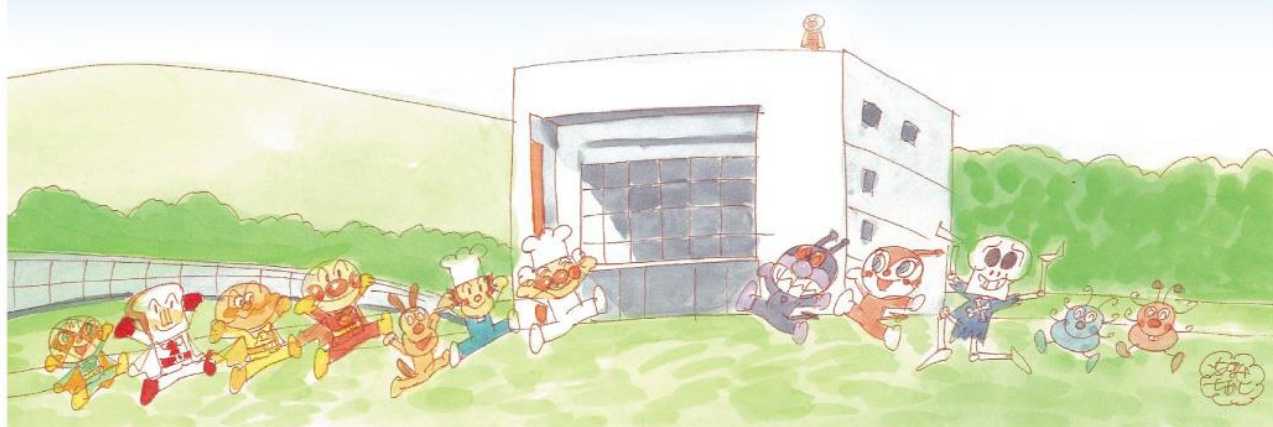

【切手デザイン】

香美市立  
**やなせたかし記念館**  
 アンパンマンミュージアムと詩とメルヘン絵本館

香美市立やなせたかし記念館  
**アンパンマンミュージアム**  
 開館**20**周年記念

オリジナル フレーム切手

©やなせ・F・T・N

※「フレーム切手」は日本郵便株式会社の登録商標です。

- 切手と写真部分を郵便物に貼って、ご利用いただけます。
- 写真部分だけでは、切手としてご利用いただけません。
- 郵便料金納付のためにこの切手をご利用の場合、写真部分に消印がかかることがあります。