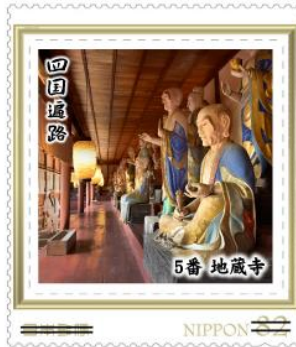

【切手デザイン】

四国遍路の札所をフレーム切手としてシリーズ化し、全9集を作成する予定です。今回その第1集が完成しました。

- 切手と写真部分を郵便物に貼って、ご利用いただけます。  
写真部分だけでは、切手としてご利用いただけません。
- 郵便料金納付のためにこの切手をご利用の場合、写真部分に消印がかかることがあります。