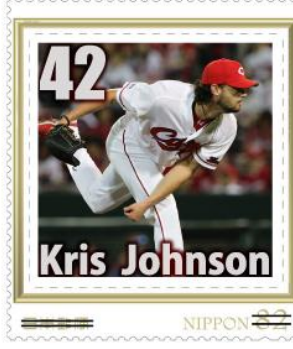

【切手デザイン】

真赤激!
マッカゲキ
Burn it up!

2016 広島東洋カープ優勝祈念
フレーム切手

※「フレーム切手」は日本郵便株式会社の登録商標です。 ©広島東洋カープ

- 切手と写真部分を郵便物に貼って、ご利用いただけます。
- 写真部分だけでは、切手としてご利用いただけません。
- 郵便料金納付のためにこの切手をご利用の場合、写真部分に消印がかかることがあります。

2016年 広島東洋カープチームデータ (2015年シーズン終了現在)