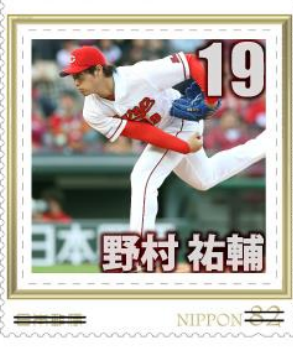

【切手デザイン】

真赤激!
マッカゲキ
Burn it up!

2016 広島東洋カープ優勝祈念
フレーム切手

※「フレーム切手」は日本郵便株式会社の登録商標です。 ©広島東洋カープ

- 切手と写真部分を郵便物に貼って、ご利用いただけます。
- 写真部分だけでは、切手としてご利用いただけません。
- 郵便料金納付のためにこの切手をご利用の場合、写真部分に消印がかかることがあります。

2016年 広島東洋カープチームデータ (2015年シーズン終了現在)