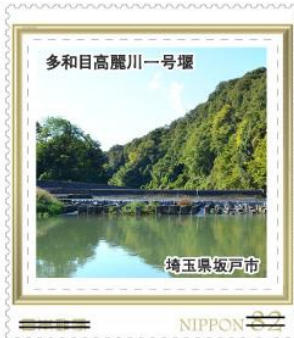

NIPPON

永源寺

埼玉県坂戸市

NIPPON

島田橋

埼玉県坂戸市

NIPPON

多和田高麗川一号堰