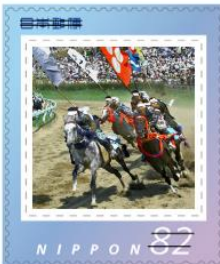

【切手デザイン】

甲冑に身を固めた騎馬武者が腰に太刀、背に旗指物をつけて疾走する豪華絢爛で勇壮なお祭りの様子を切手の題材として選定しました。

- 切手と写真部分を郵便物に貼って、ご利用いただけます。
- 写真部分だけでは、切手としてご利用いただけません。
- 郵便料金納付のためにこの切手をご利用の場合、写真部分に消印がかかることがあります。

【クリアファイル】

(表面)

(裏面)