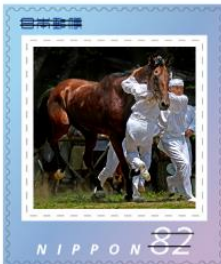

【切手デザイン】

甲冑に身を固めた騎馬武者が腰に太刀、背に旗指物をつけて疾走する豪華絢爛で勇壮なお祭りの様子を切手の題材として選定しました。

- 切手と写真部分を郵便物に貼って、ご利用いただけます。
- 写真部分だけでは、切手としてご利用いただけません。
- 郵便料金納付のためにこの切手をご利用の場合、写真部分に消印がかかることがあります。

【クリアファイル】

(表面)

(裏面)