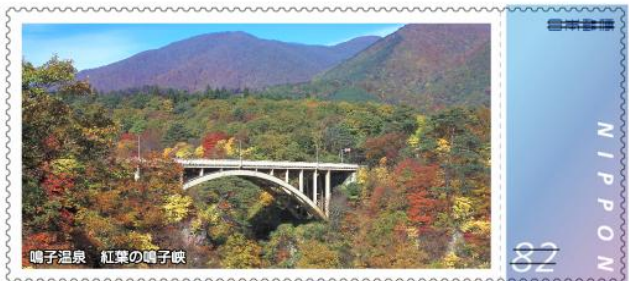

【切手デザイン】

大崎市の豊かな自然と歴史・文化、伝統工芸品等を切手の題材として選定しました。

- 切手と写真部分を郵便物に貼って、ご利用いただけます。
写真部分だけでは、切手としてご利用いただけません。
- 郵便料金納付のためにこの切手をご利用の場合、写真部分に消印がかかることがあります。