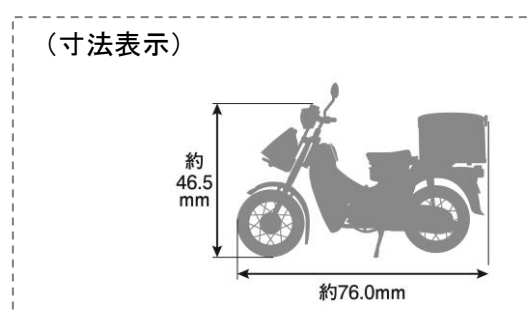

●商品デザイン

フレーム切手
(52 円切手 (シールタイプ) 10 枚)

ミニチュアモデル
(クリアケース入り)

オリジナル BOX

(表面)

(裏面)

(中面)

※商品デザイン及び写真はイメージです。実際の商品とは異なる場合があります。