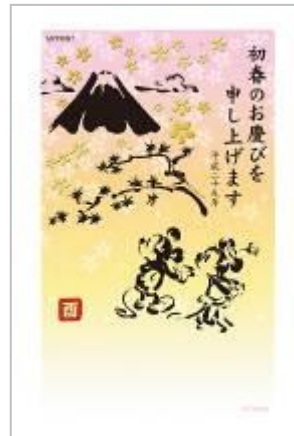

ウ「箔押しディズニーお手軽年賀はがき 5 枚入り」(同絵柄 5 枚入り)

お年玉付年賀はがき(52 円無地)の裏面に、「ミッキーマウス」をモチーフにした絵柄に金箔加工を施し、賀詞やご挨拶文を印刷した郵便局オリジナルデザインの印刷済み年賀はがきです。

【商品概要】

- ・販売期間 2016(平成 28)年 11 月 1 日(火)~2017(平成 29)年 1 月 6 日(金)
- ・販売郵便局 全国の郵便局(一部の郵便局と一部の簡易郵便局は除く)
- ・販売種類数 全 2 種類
- ・販売価格 630 円(税込)

© Disney © Disney/Pixar
© DISNEY
Based on the "Winnie the Pooh" works by A.A. Milne and E.H. Shepard.
MYPRINT

© Disney MYPRINT

「WELCOME2017」と星に金箔加工を施しています。

桜の花の一部に金箔加工を施しています。

※デザインはイメージのため、実際のものとは異なる場合があります。