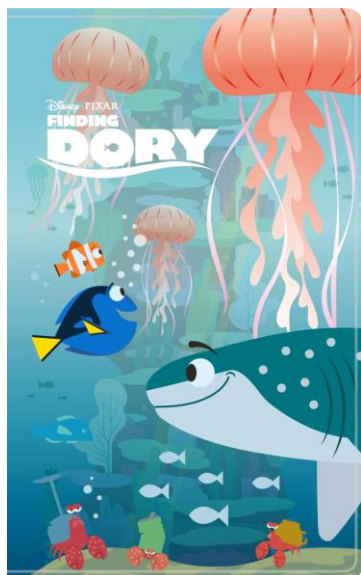

【商品画像】

(1) 通帳ケース A

海を泳ぐ「ドリー」と仲間たちが描かれた、縦型の通帳ケース。

(表面)

(裏面)

©Disney/Pixar

(2) 通帳ケース B

深い海を泳ぐ「ドリー」や「ハンク」が描かれた、横型の通帳ケース。

(表面)

(裏面)

©Disney/Pixar

※デザインはイメージのため、実際のものとは異なる場合があります。

(3) マスキングテープ&シールセット

手紙や手帳、小物の装飾に役立つ、マスキングテープ2種とシールのデコレーションセット。

マスキングテープ

シール

©Disney/Pixar

(4) ステーションリーポーチ

A5サイズのノートなど文房具が収納できるポーチ。半透明のため入れたものが見やすく、持ち運びにも便利です。(サイズ：縦173mm×横228mm)

©Disney/Pixar

※デザインはイメージのため、実際のものとは異なる場合があります。