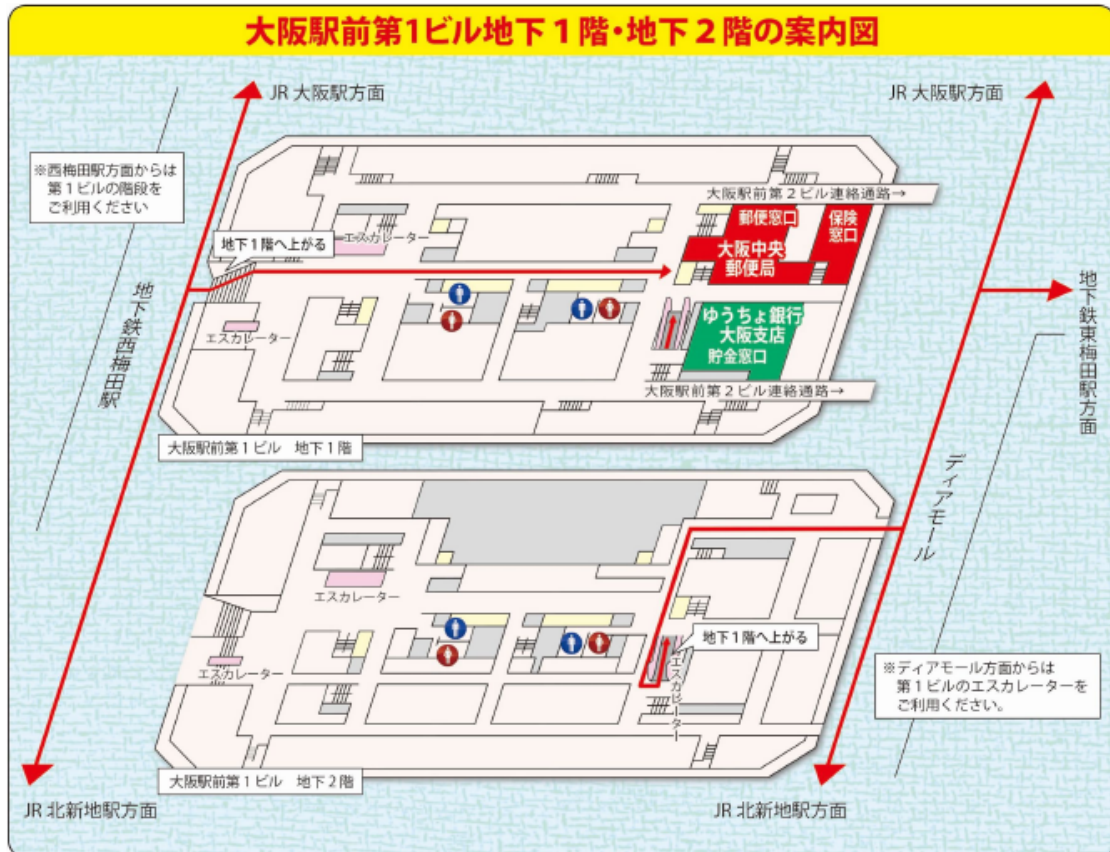

<位置図>

<位置図拡大図>

<周辺の郵便局・ATM等の地図>

【郵便局・ATM 営業時間】

2016年4月4日現在

	郵便局	窓口				ATM		
		郵便		貯金・保険		平日	土曜日	日曜日・祝日
		平日	土曜・日曜・祝日	平日	土曜・日曜・祝日			
1	大阪駅前第2ビル内郵便局	9:00-18:00	お取扱いしません	9:00-16:00	お取扱いしません	7:00-23:00	9:00-19:00	9:00-19:00
2	大阪阪急内郵便局	9:00-18:00	お取扱いしません	9:00-16:00	お取扱いしません	7:00-23:00	9:00-21:00	9:00-19:00
3	グランフロント大阪郵便局	10:00-18:00	お取扱いしません	10:00-17:00	お取扱いしません	10:00-21:00	10:00-21:00	10:00-21:00
4	新梅田シティ内郵便局	9:00-17:00	お取扱いしません	9:00-16:00	お取扱いしません	9:00-19:00	9:00-17:00	お取扱いしません
5	大阪北郵便局	0:00-24:00	0:00-24:00	お取扱いしません		お取扱いしません		

	ATM	ATM		
		平日	土曜日	日曜日・祝日
6	J R大阪駅桜橋口出張所	7:00-23:00	7:00-23:00	7:00-21:00
7	大丸梅田店内出張所	10:00-20:30	10:00-20:30	10:00-20:30
8	阪神梅田駅出張所	7:00-23:00	7:00-23:00	7:00-21:00
9	グランフロント大阪内出張所	7:00-23:00	8:00-23:00	8:00-21:00
10	ディアモール大阪内出張所	7:00-23:00	8:00-23:00	8:00-21:00
11	阪神百貨店内出張所	10:00-20:00	10:00-21:00	10:00-20:00
12	阪急うめだ本店内出張所	10:00-20:00	10:00-20:00	10:00-20:00
13	梅田OPA内出張所	11:00-21:00	11:00-21:00	11:00-21:00
14	阪急三番街出張所	0:05-23:55	0:05-23:55	0:05-21:00
15	ファミリーマートお初天神通り店内出張所	0:05-23:55	0:05-23:55	0:05-23:55
16	大阪駅前第1ビル内出張所	7:00-23:00	7:00-23:00	7:00-21:00
17	ファミリーマート西梅田店内出張所	0:05-23:55	0:05-23:55	0:05-23:55
18	大阪ステーションシティ・ノース店内出張所※	7:00-23:00	9:00-21:00	9:00-19:00