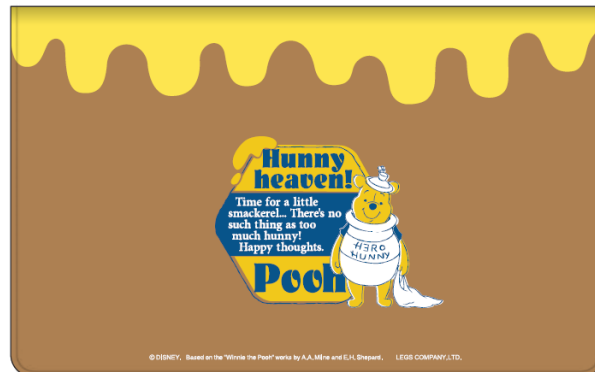

【商品画像】

(1) 通帳ケース A (イエロー)

くまのプーさんの人気モチーフ、はちみつツボの楽しいデザインの通帳ケース。

(表面)

(裏面)

© DISNEY. Based on the "Winnie the Pooh" works by A.A. Milne and E.H. Shepard.

※デザインはイメージのため、実際のものとは異なる場合があります。

(2) 通帳ケース B (ブルー)

クラシックなラベルデザインの通帳ケース。

(表面)

(裏面)

© DISNEY. Based on the "Winnie the Pooh" works by A.A. Milne and E.H. Shepard.

※デザインはイメージのため、実際のものとは異なる場合があります。

(3) 巾着

使い勝手の良さで幅広い世代に好んで使われる巾着。

(表面)