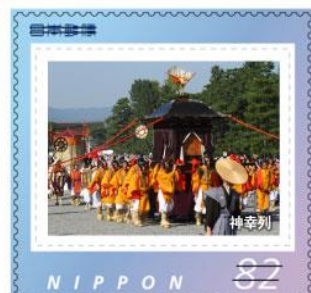

【切手デザイン】

楠公上洛列 写真提供：山岡 正剛 / 平安神宮

- 切手と写真部分を郵便物に貼って、ご利用いただけます。
写真部分だけでは、切手としてご利用いただけません。
- 郵便料金納付のためにこの切手をご利用の場合、写真部分に消印がかかることがあります。