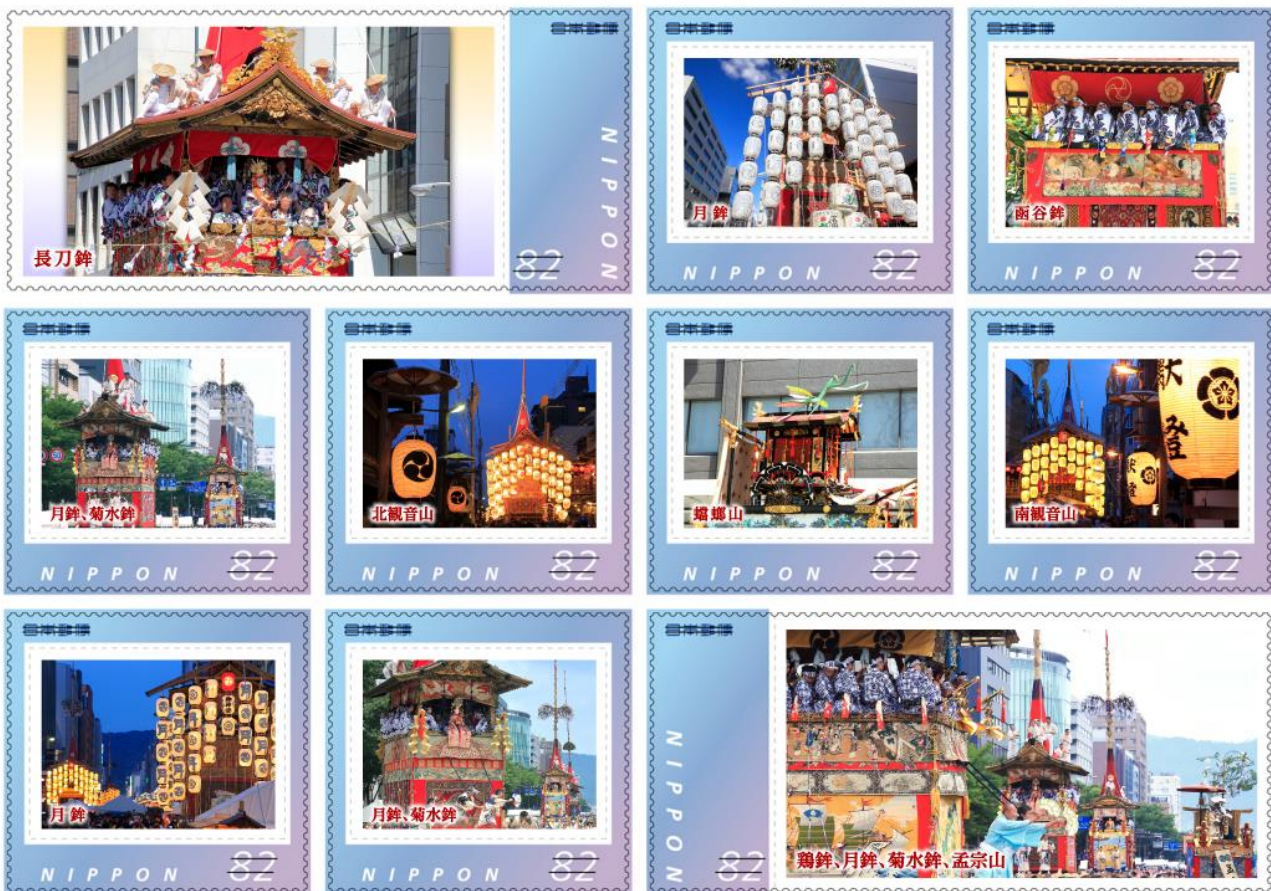

【切手デザイン】

大船鉦

撮影 (有)イメージ・京都 田中秀明

- 切手と写真部分を郵便物に貼って、ご利用いただけます。  
写真部分だけでは、切手としてご利用いただけません。
- 郵便料金納付のためにこの切手をご利用の場合、写真部分に消印がかかることがあります。