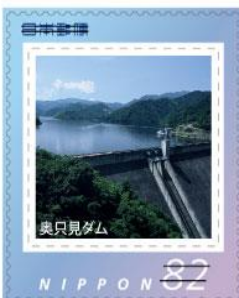

【切手デザイン】

奥只見湖周辺の魅力ある景色を題材としたオリジナル フレーム切手が完成しました。

奥只見・尾瀬紀行

Okutadami Ozekikou

- 切手と写真部分を郵便物に貼って、ご利用いただけます。
写真部分だけでは、切手としてご利用いただけません。
- 郵便料金納付のためにこの切手をご利用の場合、写真部分に消印がかかることがあります。