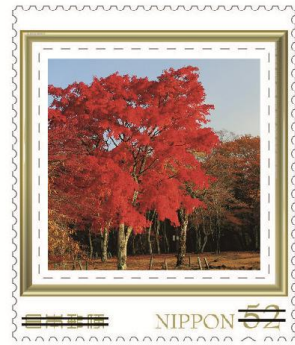

【軽井沢絵はがき フレーム切手付きポストカードセット／軽井沢の美しい風景】

絵柄：塩尻湖

(フレーム切手)

絵柄：幸福の谷

(フレーム切手)

Lake Shiozawa

(裏面)

Happy Valley

(裏面)

絵柄：碓氷峠見晴台

(表面)

(フレーム切手)

(裏面)

絵柄：浅間山

(表面)

(フレーム切手)