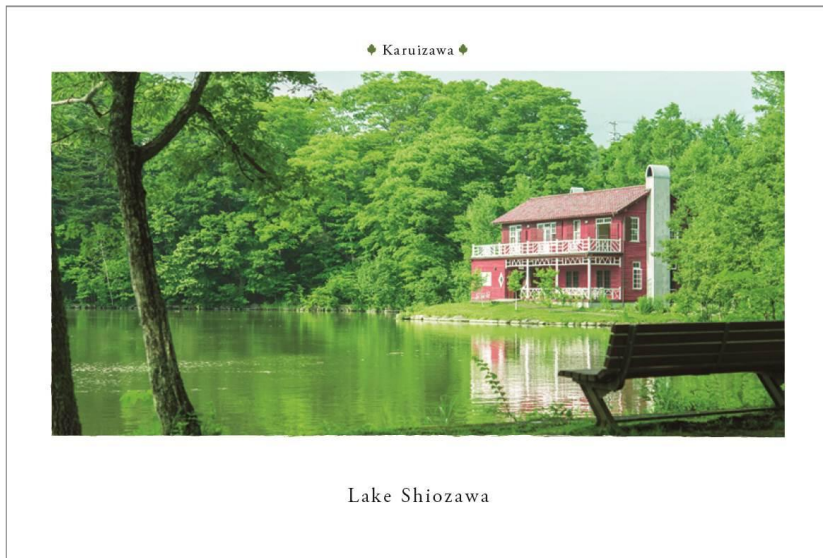

【軽井沢絵はがき フレーム切手付きポストカードセット／軽井沢の美しい風景】

絵柄：塩尻湖

(フレーム切手)

絵柄：幸福の谷

(フレーム切手)

Lake Shiozawa

(裏面)

Happy Valley

(裏面)

絵柄：碓氷峠見晴台

(表面)

(フレーム切手)

(裏面)

絵柄：浅間山

(表面)

(フレーム切手)