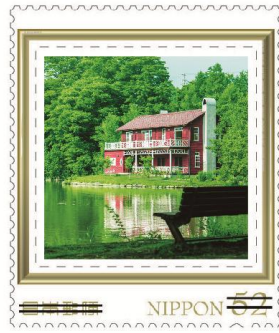

【軽井沢絵はがき フレーム切手付きポストカードセット／軽井沢の美しい風景】

絵柄：塩尻湖

(フレーム切手)

絵柄：幸福の谷

(フレーム切手)

Lake Shiozawa

(裏面)

Happy Valley

(裏面)

絵柄：碓氷峠見晴台

(表面)

(フレーム切手)

(裏面)

絵柄：浅間山

(表面)

(フレーム切手)