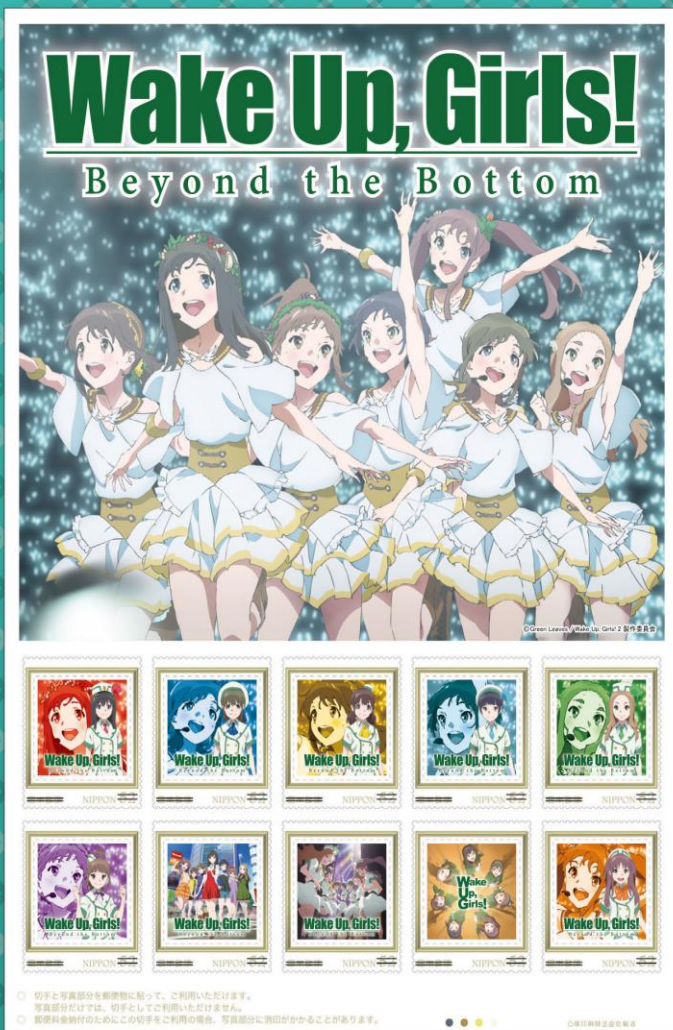

フレーム切手(52円切手×10枚)

専用フォルダ、
特製ポストカード3枚付