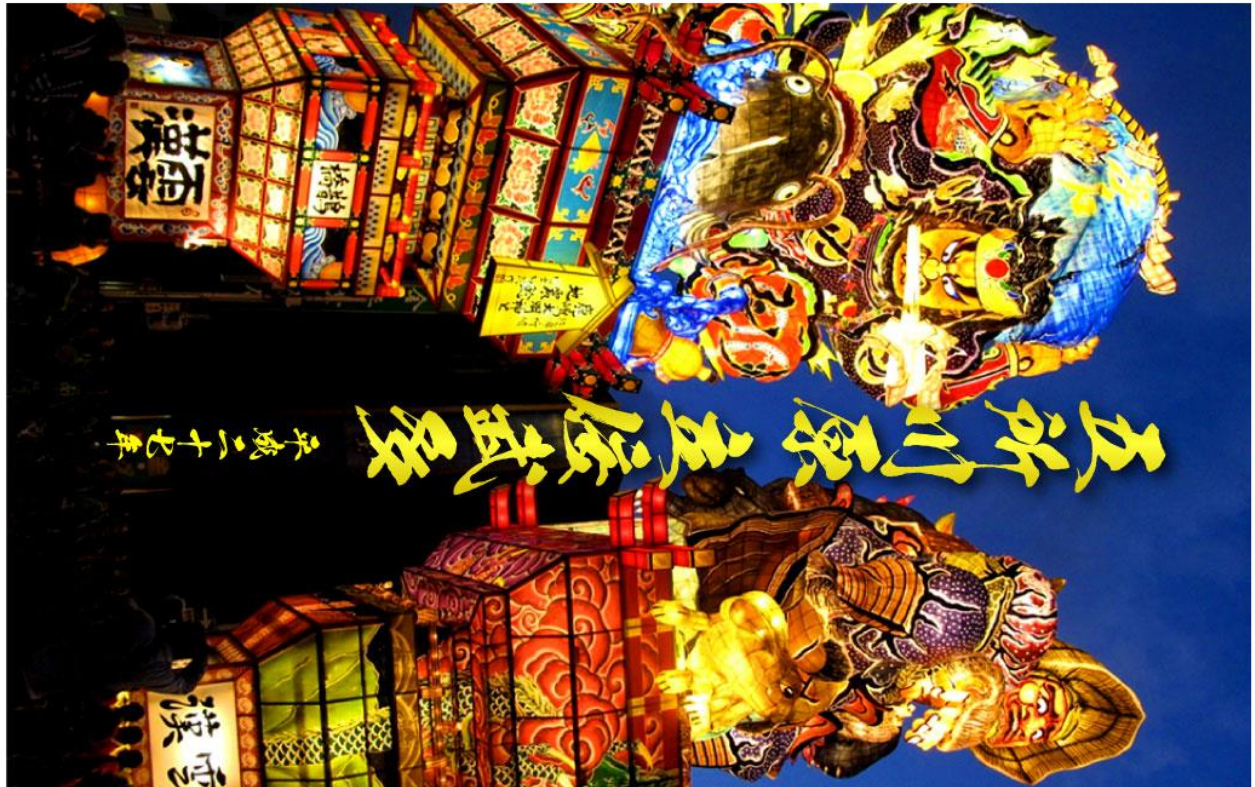

【切手デザイン】

高さ23メートル、重さ約19トンの巨大な山車が市街地を練り歩いている写真などを題材として選定しました。

- 切手と写真部分を郵便物に貼って、ご利用いただけます。  
写真部分だけでは、切手としてご利用いただけません。
- 郵便料金納付のためにこの切手をご利用の場合、写真部分に消印がかかることがあります。