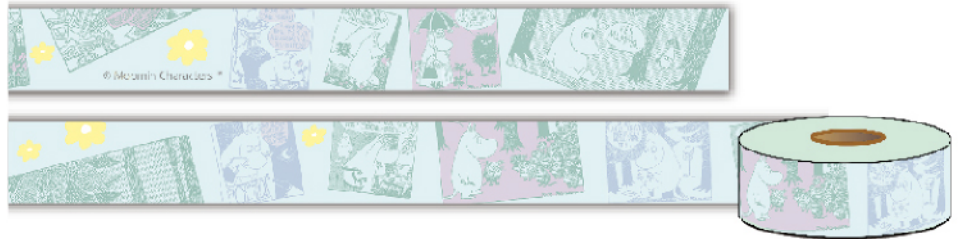

【商品画像】

(1) ブリキ缶付きレターセットA

縦型のブリキ缶（1個）、便箋（9種各1枚）、封筒（3枚）、シール1枚のセット。

<ブリキ缶>

<便箋>

<封筒>

<シール>

© Moomin Characters™

※便箋、封筒、シールはブリキ缶付きレターセットA・Bとも同じデザインです。
 ※デザインはイメージのため、実際のものとは異なる場合があります。

(2) ブリキ缶付きレターセットB

横型のブリキ缶 (1 個)、便箋 (9 種各 1 枚)、封筒 (3 枚)、シール 1 枚のセット。

<ブリキ缶>

<便箋>

<封筒>

<シール>

© Moomin Characters™

※便箋、封筒、シールはブリキ缶付きレターセットA・Bとも同じデザインです。
※デザインはイメージのため、実際のものとは異なる場合があります。

- (3) ブリキ缶付きロールふせんセット
丸型のブリキ缶（1個）、ロールふせんのセット。

<ブリキ缶>

<ロールふせん>

© Moomin Characters™

- (4) フラットケース
手紙や領収書を入れてバックインケースとしても使用できる、紙製のフラットケース。