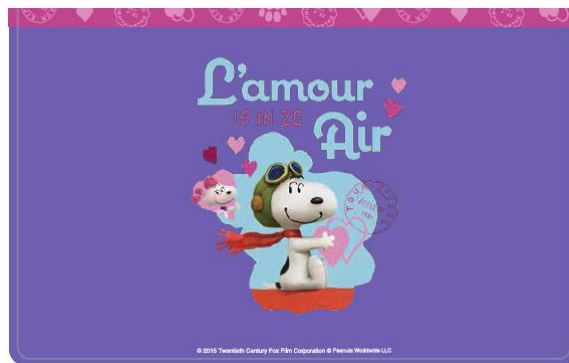

【商品画像】

(1) 通帳ケース A (マイホーム)

CG になったスヌーピーと仲間たちのデザインが素敵な通帳ケース。

(表面)

(裏面)

© 2015 Twentieth Century Fox Film Corporation © Peanuts Worldwide LLC

(2) 通帳ケース B (エッフェル塔)

フライングエースのスヌーピーがパリの街を飛んでいるイメージの通帳ケース。

(表面)

(裏面)

© 2015 Twentieth Century Fox Film Corporation © Peanuts Worldwide LLC

(3) マスキングテープ 2 個セット

手紙や小物のデコレーションにお役立ちのマスキングテープ。

(サイズ：幅約 15 mm × 約 7m)

© 2015 Twentieth Century Fox Film Corporation © Peanuts Worldwide LLC