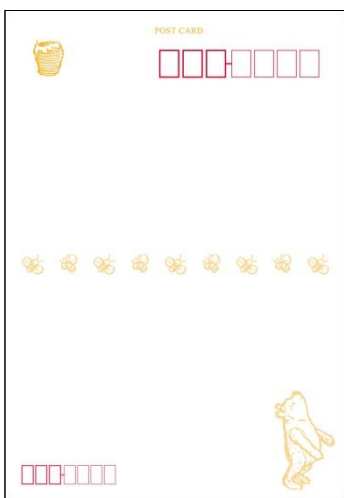

【商品画像】

(1) クラシック・プー クリアファイル4枚セット

クラシック・プーがデザインされたクリアファイルセット。

(表面)

(裏面)

(表面)

(裏面)

(表面)

(裏面)

(表面)

(裏面)

© Disney

※デザインはイメージのため、実際のものとは異なる場合があります。

(2) クラシック・プー お便利セット (横型)

横型の一筆箋、封筒、ポストカード、シールのセット。

一筆箋

(表面)

(中面)

(裏面)

封筒

(表面)

(裏面)

ポストカード

(表面)

(裏面)

シール

© Disney

※デザインはイメージのため、実際のものとは異なる場合があります。