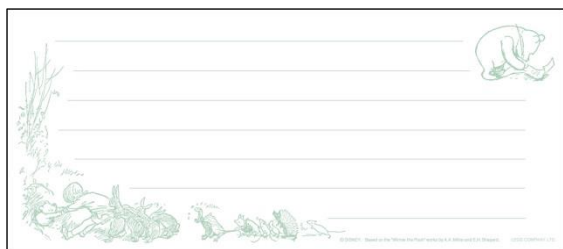

(2) クラシック・プー お便利セット (横型)

横型の一筆箋、封筒、ポストカード、シールのセット。

(表面)

(中面)

(裏面)

(表面)

(裏面)

ポストカード

(表面)

(裏面)

シール

© Disney

※デザインはイメージのため、実際のものとは異なる場合があります。