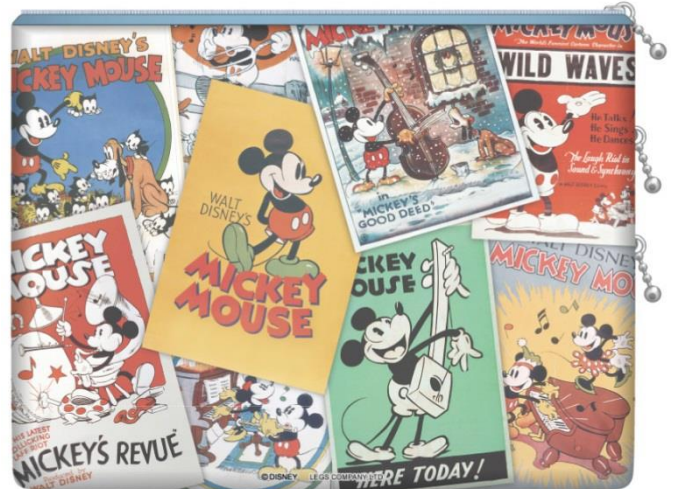

【商品画像】

(1) お便利セット A (縦型)

ビンテージポスターに描かれたミッキーマウスをモチーフにしたお便利セット。

ポストカード

シール

© Disney

※デザインはイメージのため、実際のもとは異なる場合があります。

(2) お便りセット B (横型)

ビンテージポスターを散りばめたデザインのお便りセット。

一筆箋
(表面)

(中面)

(裏面)

封筒
(表面)

(裏面)

ポストカード

(表面)

(裏面)

シール

(3) スリージップポーチ

ジップ付きポケットが3つある、小物やペンの収納に便利な多機能ポーチです。

(表面)

(裏面)

© Disney

(4) がまぐち印鑑ケース (朱肉付き)

かわいいがまぐちタイプの朱肉付き印鑑ケースです。

(表面)

(中面)

(裏面)

© Disney

※デザインはイメージのため、実際のものとは異なる場合があります。